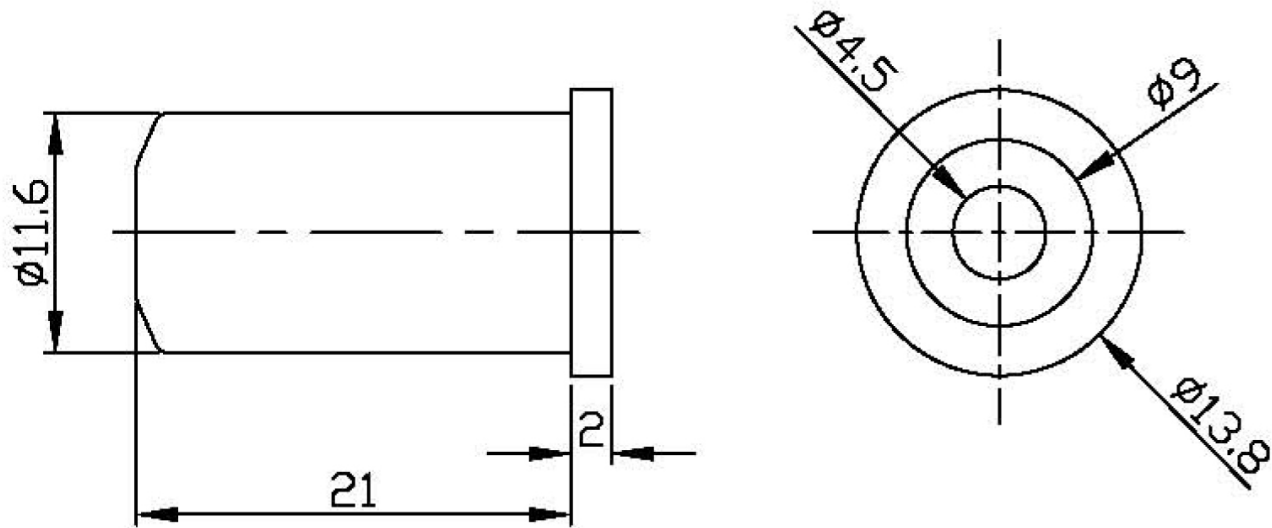

DATENBLATT

Knickschutztülle grau, bis zu 8.5mm ETUE 1

Beschreibung

Knickschutztülle geeignet für LICY Steuerleitungen.

Allgemeine Daten

Anwendung | sonstige

General data

Geeignet für | Rundkabel

Verfügbare Varianten

ArtNr.	Bezeichnung	Farbe	Min. Innendurchmesser
29508.1	Knickschutztülle schwarz, bis zu 8.5mm, ETUE 1	schwarz	8,5 mm
29509.1	Knickschutztülle schwarz, bis zu 6.0mm ETUE 2	schwarz	6,0 mm
29510.1	Knickschutztülle grau, bis zu 8.5mm ETUE 1	grau	8,5 mm
29511.1	Knickschutztülle grau, bis zu 6.0mm ETUE 2	grau	6,0 mm

Zeichnungen

Dieses Datenblatt wurde maschinell am 24-02-2025 erzeugt. Technische Änderungen vorbehalten.

DATENBLATT

Knickschutztülle grau, bis zu 8.5mm ETUE 1

Dieses Datenblatt wurde maschinell am 24-02-2025 erzeugt. Technische Änderungen vorbehalten.