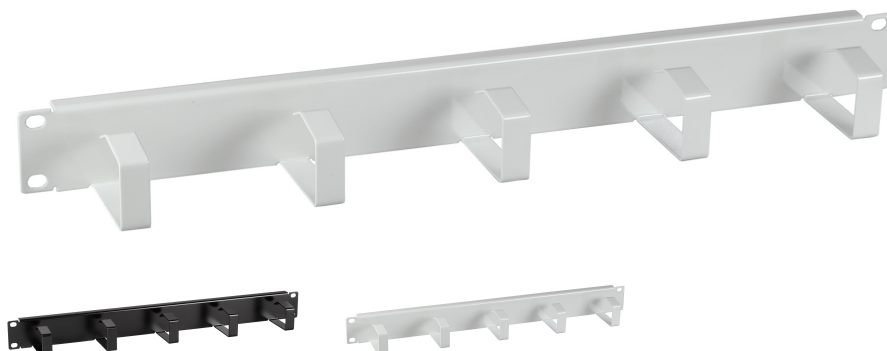

## 19" 1HE Kabelführungspanel, 5 Bügel, Stahl RAL7035

### Beschreibung

Zur geordneten und übersichtlichen Kabelführung in der 19" Ebene  
 Material Stahlblech  
 Lackierung RAL9005, lichtgrau

### Allgemeine Daten

Geeignet für 482,6 mm (19 Zoll)-Montage	Ja
Ausführung	Kabelführungspanel

### Verfügbare Varianten

ArtNr.	Bezeichnung	Anzahl der Höheneinheiten (HE)	Farbe	Breite	Bügelhöhe	Höhe
699995.1	19" 1HE Kabelführungspanel, 5 Bügel, Stahl RAL7035	1 HE	grau	482,6 mm	60 mm	44,45 mm
699995TS.1	19" 1HE Kabelführungspanel, 5 Bügel, Stahl RAL9005	1 HE	schwarz	482,6 mm	60 mm	44,45 mm