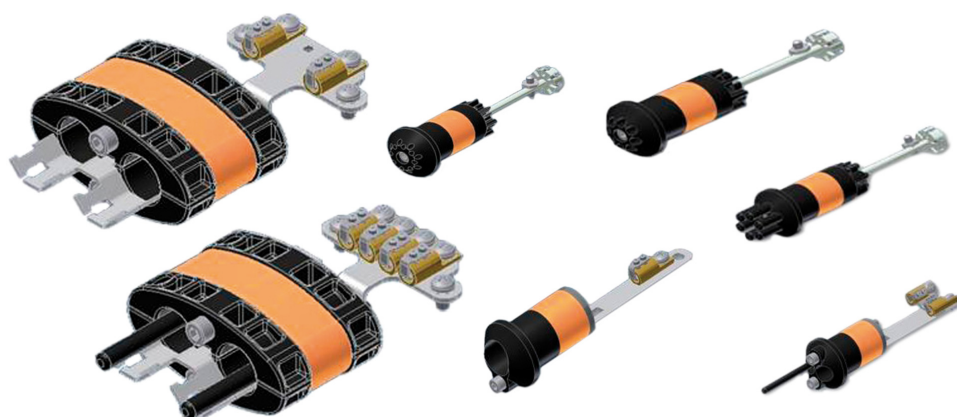

## Zubehör Kabeleinführung oval 2x20mm Eingänge, 10-20mm

### Beschreibung

Kabeleinführungen mit mechanischer Dichtung  
Mehrfach-Kabeleinführungen für kleine Durchmesser

### Verfügbare Varianten

ArtNr.	Bezeichnung	Bauform Ein-/Ausgänge Max. Kabeldurchmesser		
FOC-MRS-6X8	Zubehör Kabeleinführung rund 6x8mm Eingänge, 6-8mm	rund	6 x 8 mm	6..8 mm
FOC-MRS-16X3	Zubehör Kabeleinführung rund 16x3mm Eingänge, 0-3mm	rund	16 x 3 mm	0..3 mm
FOC-MRS-1X20	Zubehör Kabeleinführung rund 1x20mm Eingänge, 12-20mm	rund	1 x 20 mm	12..20 mm
FOC-MRS-2X12	Zubehör Kabeleinführung rund 2x12mm Eingänge, 8-12mm	rund	2 x 12 mm	8..12 mm
FOC-MOS-2X20	Zubehör Kabeleinführung oval 2x20mm Eingänge, 10-20mm	oval	2 x 20 mm	10..20 mm
FOC-MOS-4X10	Zubehör Kabeleinführung oval 4x10mm Eingänge, 5-10mm	oval	4 x 10 mm	5..10 mm
FOC-MRS-1X17	Zubehör Kabeleinführung rund 1x17mm Eingänge, 14-17mm	rund	1 x 17 mm	14..17 mm
FOC-MRS-4X10	Zubehör Kabeleinführung rund 4x10mm Eingänge, 7-10mm	rund	4 x 10 mm	7..10 mm
FOC-MRS-6X8.6	Zubehör Kabeleinführung rund 6x8,6mm Eingänge, 7-8,6mm	rund	6 x 8,6 mm	7.. 8,6 mm