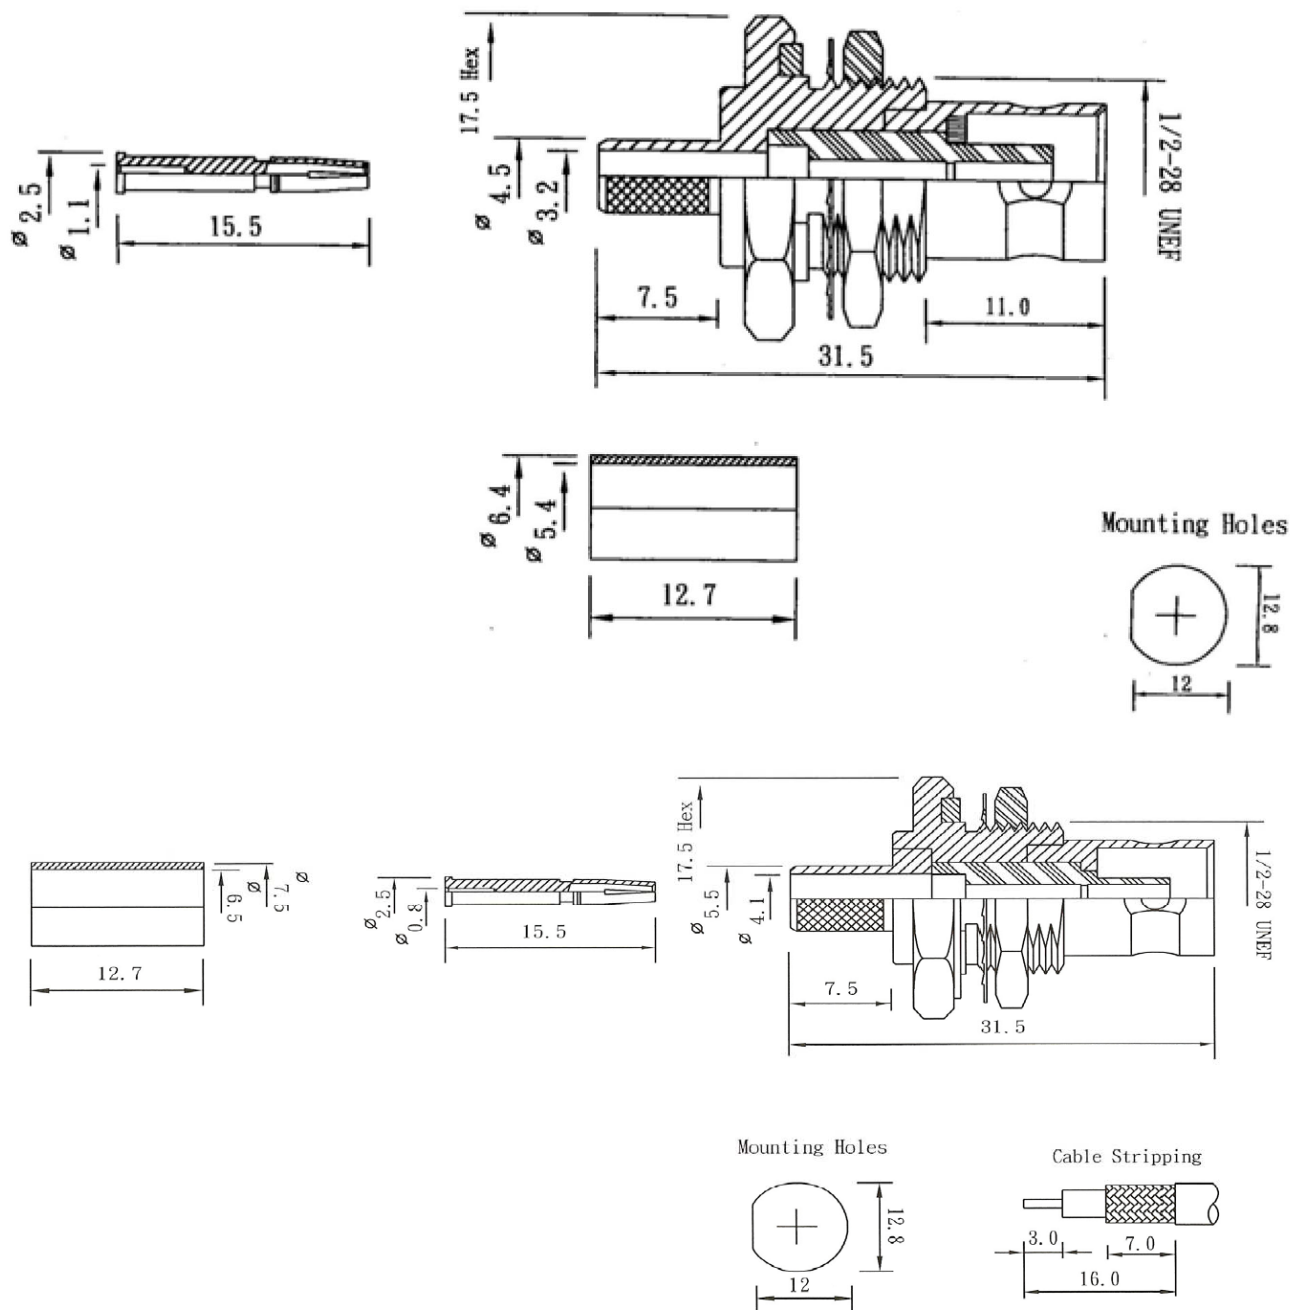

DATENBLATT

BNC Einbaubuchse, Crimpversion RG59/62 75/93 Ohm ohne Masseisolation

Zeichnungen

Dieses Datenblatt wurde maschinell am 16-07-2025 erzeugt. Technische Änderungen vorbehalten.