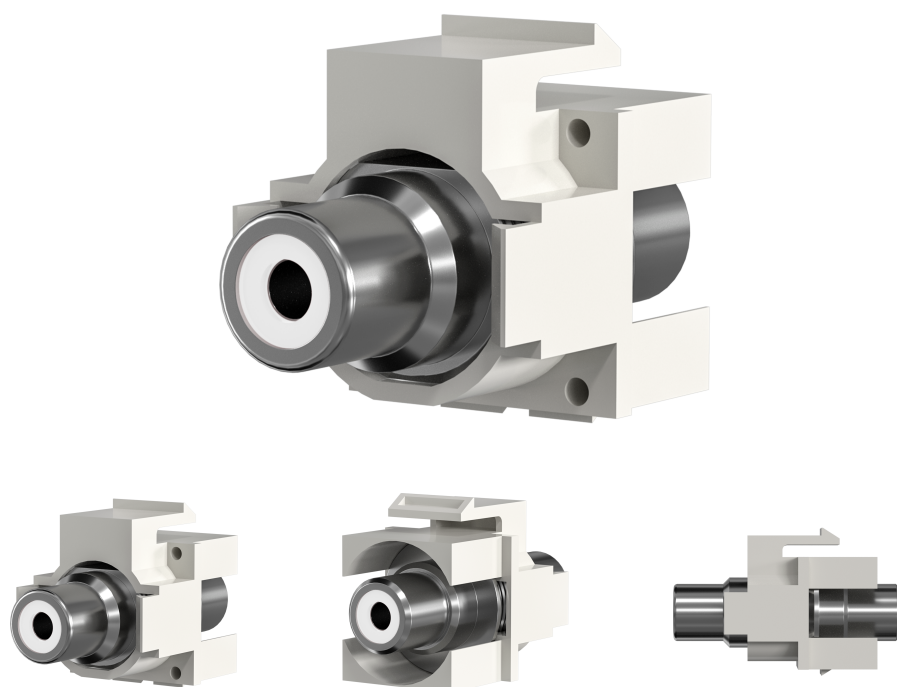

## Keystone Einbauadapter Cinch weiß, weißer Ring

### Beschreibung

Snap-In Montage (Keystone)  
 Verbindungskupplung für Audio-Kabel  
 2x Chinch-Buchsen  
 Einbautiefe: 22.5 mm  
 Kunststoffgehäuse  
 Snap-In Rasthebel aus Kunststoff

### Verfügbare Varianten

ArtNr.	Bezeichnung	Farbe	Art des Zubehörs/Ersatzteils
EB494	Keystone Einbauadapter Cinch weiß, weißer Ring	weiß	sonstige
EB495	Keystone Einbauadapter Cinch weiß, gelber Ring	weiß	sonstige