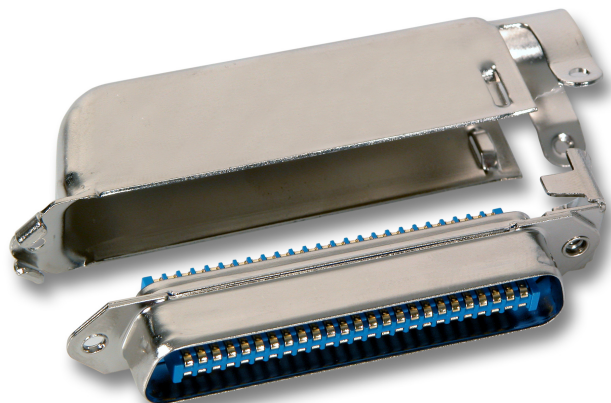

DATENBLATT

Centronics Stecker E-57/50 MO f. Octopuskabel 90° 50pol.

Beschreibung

Centronics Stecker und Haube Vollmetall. Handlöttausführung. Passendes Kabel 99500.1.

Verfügbare Varianten

ArtNr.	Bezeichnung
34231.1	Centronics Stecker E-57/50 MO f. Octopuskabel 90° 50pol.

Zeichnungen

Dieses Datenblatt wurde maschinell am 24-02-2025 erzeugt. Technische Änderungen vorbehalten.

DATENBLATT

Centronics Stecker E-57/50 MO f. Octopuskabel 90° 50pol.

SOLDER MALE
(MATEL COVER)

P/N 5709-50M