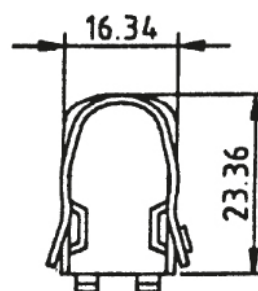

DATENBLATT

Centronics Stecker E-57/50 MO f. Octopuskabel 90° 50pol.

Beschreibung

Centronics Stecker und Haube Vollmetall. Handlöttausführung. Passendes Kabel 99500.1.

Verfügbare Varianten

ArtNr.	Bezeichnung
34231.1	Centronics Stecker E-57/50 MO f. Octopuskabel 90° 50pol.

Zeichnungen

Dieses Datenblatt wurde maschinell am 24-02-2025 erzeugt. Technische Änderungen vorbehalten.

DATENBLATT

Centronics Stecker E-57/50 MO f. Octopuskabel 90° 50pol.

SOLDER MALE
(MATEL COVER)

P/N 5709-50M