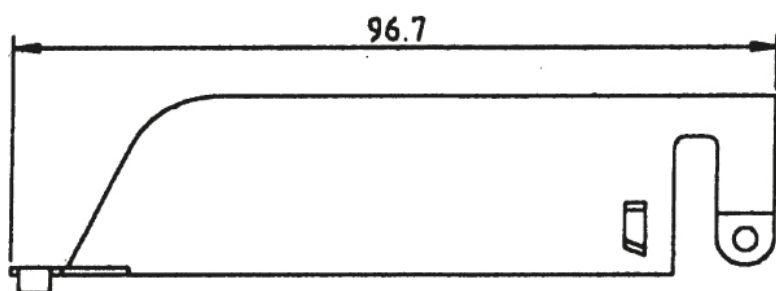

DATENBLATT

Centronics Stecker E-57/50 MO f. Octopuskabel 90° 50pol.

Beschreibung

Centronics Stecker und Haube Vollmetall. Handlöttausführung. Passendes Kabel 99500.1.

Verfügbare Varianten

ArtNr.	Bezeichnung
34231.1	Centronics Stecker E-57/50 MO f. Octopuskabel 90° 50pol.

Zeichnungen

Dieses Datenblatt wurde maschinell am 24-02-2025 erzeugt. Technische Änderungen vorbehalten.

DATENBLATT

Centronics Stecker E-57/50 MO f. Octopuskabel 90° 50pol.

SOLDER MALE
(MATEL COVER)

P/N 5709-50M