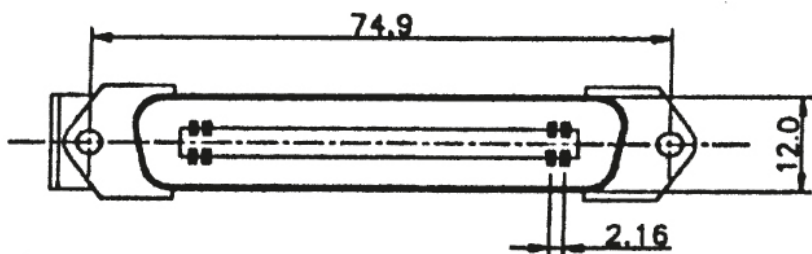

DATENBLATT

Centronics Stecker E-57/50 MO f. Octopuskabel 90° 50pol.

Beschreibung

Centronics Stecker und Haube Vollmetall. Handlöttausführung. Passendes Kabel 99500.1.

Verfügbare Varianten

ArtNr.	Bezeichnung
34231.1	Centronics Stecker E-57/50 MO f. Octopuskabel 90° 50pol.

Zeichnungen

Dieses Datenblatt wurde maschinell am 24-02-2025 erzeugt. Technische Änderungen vorbehalten.

DATENBLATT

Centronics Stecker E-57/50 MO f. Octopuskabel 90° 50pol.

SOLDER MALE
(MATEL COVER)

P/N 5709-50M