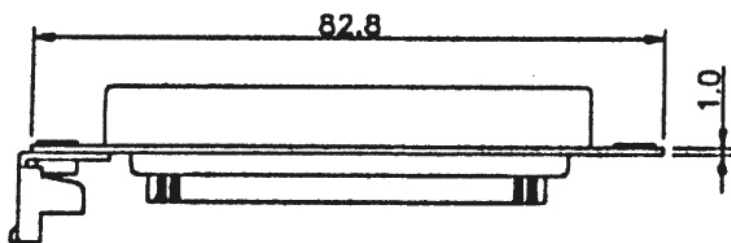

DATENBLATT

Centronics Stecker E-57/50 MO f. Octopuskabel 90° 50pol.

Beschreibung

Centronics Stecker und Haube Vollmetall. Handlöttausführung. Passendes Kabel 99500.1.

Verfügbare Varianten

ArtNr.	Bezeichnung
34231.1	Centronics Stecker E-57/50 MO f. Octopuskabel 90° 50pol.

Zeichnungen

Dieses Datenblatt wurde maschinell am 24-02-2025 erzeugt. Technische Änderungen vorbehalten.

DATENBLATT

Centronics Stecker E-57/50 MO f. Octopuskabel 90° 50pol.

SOLDER MALE
(MATEL COVER)

P/N 5709-50M