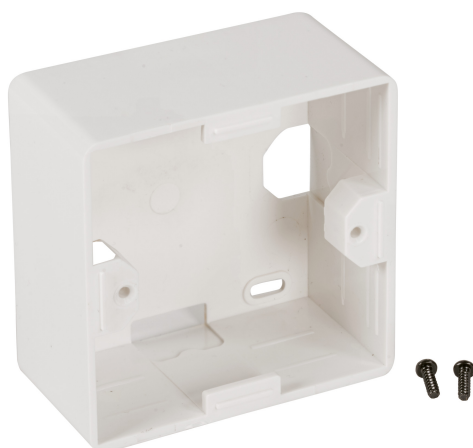

DATENBLATT

Aufputzrahmen RAL9010 reinweiß

Beschreibung

Aufputzrahmen 80x80x40mm
 Ohne Abdeckplatte
 Kunststoffart: ABS
 RAL9010
 Für Datendosen und Keystone-Rahmensets geeignet
 passende Abdeckplatte: ET-25081

Lieferumfang:

1x Aufputzgehäuse, 2x Gewindeschraube: 3mm x 10mm

Allgemeine Daten

Mit Staubschutz	Nein
Mit Aufdruck	Nein
Transparent	Nein
Ausführung der Oberfläche	matt
Beschriftungsfeld	ohne Beschriftungsfeld
Mit Klappdeckel	Nein
Tragring	Nein
Montageart	Aufputz
Oberflächenschutz	sonstige
Befestigungsart	Befestigung mit Schraube
Mit Zugentlastung	Nein

General data

Lüsterklemme	Nein
--------------	------

Dieses Datenblatt wurde maschinell am 09-09-2024 erzeugt. Technische Änderungen vorbehalten.

DATENBLATT

Aufputzrahmen RAL9010 reinweiß

Zusammenstellung	Basiselement
Werkstoffgüte	sonstige
Werkstoff	Kunststoff
Halogenfrei	Nein

Verfügbare Varianten

ArtNr.	Bezeichnung	Farbe	RAL-Nummer (ähnlich)
ET-25084V3	Aufputzrahmen RAL9010 reinweiß	weiß	9010

Dieses Datenblatt wurde maschinell am 09-09-2024 erzeugt. Technische Änderungen vorbehalten.