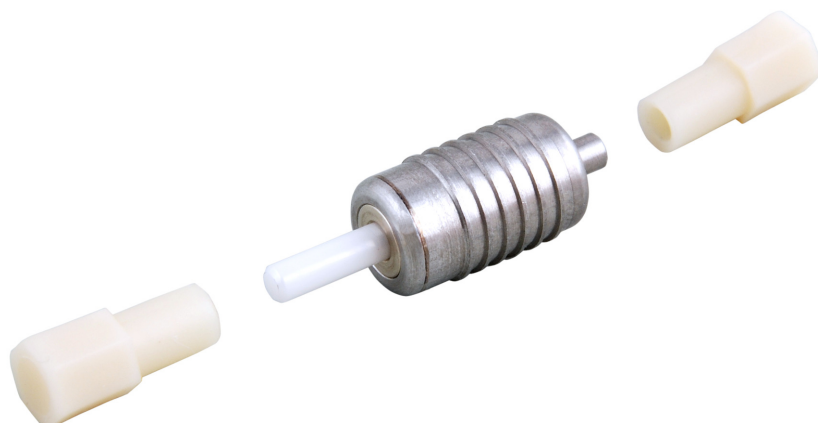

## Adapter für POF für 1,5 mm und 2,2 mm Außendurchmesser

### Beschreibung

Adapter für Fiber Checker 2,5 mm auf 1,5 mm oder 2,2 mm Kunststoff-LWL (POF)  
 Ermöglicht die Kontrolle aller gängigen LWL-Stecker mit nur einem Fiber Checker  
 Fiber Checker Seite: 2,5 mm Ferrule  
 Stecker am LWL Kabel: 1,5 mm und 2,2 mm für Kunststoff-LWL (POF)  
 Inklusive Staubschutzkappen für beide Seiten

### General data

Verfügbare Stecker | 1,25 mm universal

### Dimensions

Nettogewicht | 8,5 g