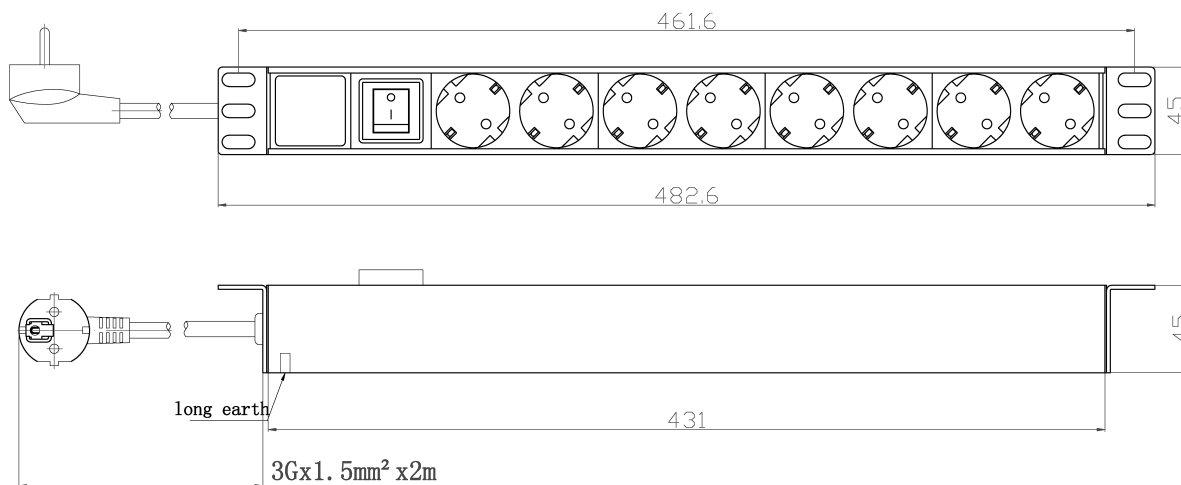

DATENBLATT

19" 1HE Steckdosenleiste 8 x CEE 7/3 mit Schalter, im Aluprofil, schwarz

Beschreibung

19" 1HE Steckdosenleiste im Aluminiumprofil
 Ausgänge 8 x CEE 7/3
 Mit beleuchtetem Schalter (rot)
 Ausgänge um 45° gedreht
 Mit erhöhtem Personenschutz gegen elektrischen Schlag
 Zuleitung 2 m H03VV-F 3G 1,5 mm² mit Schutzkontakt-Winkelstecker
 Farbe schwarz
 Zertifizierungen CE, RoHS

Allgemeine Daten

Aderquerschnitt	1,50 mm ²
Transparent	Nein
Gehäuseform	rechteckig
Oberflächenschutz	anodisiert/eloxiert
Länge der Zuleitung	2,0 m
Ausführung der Oberfläche	matt
Mit Deckel	Nein
FI-Schalter	Nein

Elektrische Eigenschaften	
Nennstrom	16 A

Verfügbare Varianten					
ArtNr.	Bezeichnung	Farbe	Anzahl der CEE7/3-Steckdosen	Mit Ein-/Ausschalter	RAL-Nummer (ähnlich)
EK631DE.2GR	19" 1HE Steckdosenleiste 8 x CEE 7/3 mit Schalter, im Aluprofil, grau	grau	8	Ja	7035
EK631DE.2	19" 1HE Steckdosenleiste 8 x CEE 7/3 mit Schalter, im Aluprofil, schwarz	schwarz	8	Ja	9005

Zeichnungen

Dieses Datenblatt wurde maschinell am 16-07-2025 erzeugt. Technische Änderungen vorbehalten.

DATENBLATT

19" 1HE Steckdosenleiste 8 x CEE 7/3 mit Schalter, im Aluprofil, schwarz

Dieses Datenblatt wurde maschinell am 16-07-2025 erzeugt. Technische Änderungen vorbehalten.