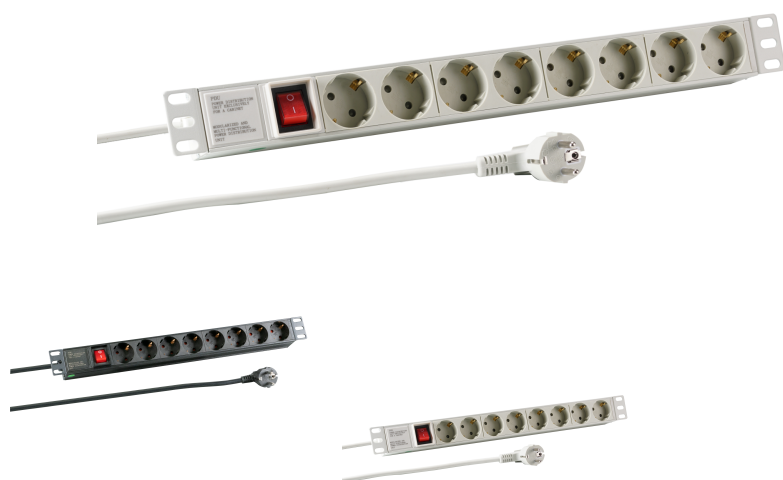

DATENBLATT

19" 1HE Steckdosenleiste 8 x CEE 7/3 mit Schalter, im Aluprofil, schwarz

Beschreibung

19" 1HE Steckdosenleiste im Aluminiumprofil
 Ausgänge 8 x CEE 7/3
 Mit beleuchtetem Schalter (rot)
 Ausgänge um 45° gedreht
 Mit erhöhtem Personenschutz gegen elektrischen Schlag
 Zuleitung 2 m H03VV-F 3G 1,5 mm² mit Schutzkontakt-Winkelstecker
 Farbe schwarz
 Zertifizierungen CE, RoHS

Allgemeine Daten

Aderquerschnitt	1,50 mm ²
Transparent	Nein
Gehäuseform	rechteckig
Oberflächenschutz	anodisiert/eloxiert
Länge der Zuleitung	2,0 m
Ausführung der Oberfläche	matt
Mit Deckel	Nein
FI-Schalter	Nein

Dieses Datenblatt wurde maschinell am 16-07-2025 erzeugt. Technische Änderungen vorbehalten.

DATENBLATT

19" 1HE Steckdosenleiste 8 x CEE 7/3 mit Schalter, im Aluprofil, schwarz

General data	
Werkstoff	Metall
Werkstoffgüte	Aluminium
Netzstörfilter	Nein
Verdreher Zentraleinsatz	Ja
Winkel verdrehter Zentraleinsatz	45° °
Schutzart	IP20
Überspannungsschutz (Halogenfrei)	Nein

Elektrische Eigenschaften	
Nennstrom	16 A

Verfügbare Varianten					
ArtNr.	Bezeichnung	Farbe	Anzahl der CEE7/3-Steckdosen	Mit Ein-/Ausschalter	RAL-Nummer (ähnlich)
EK631DE.2GR	19" 1HE Steckdosenleiste 8 x CEE 7/3 mit Schalter, im Aluprofil, grau	grau	8	Ja	7035
EK631DE.2	19" 1HE Steckdosenleiste 8 x CEE 7/3 mit Schalter, im Aluprofil, schwarz	schwarz	8	Ja	9005