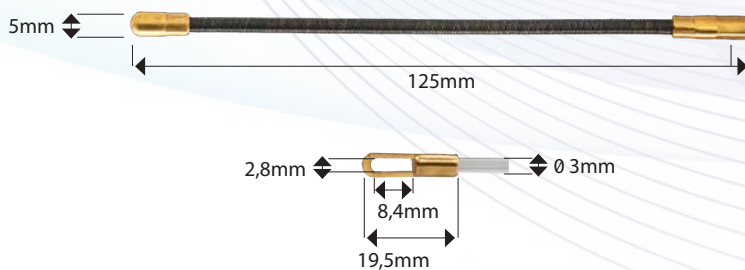

## EZ 100

Farbe: transparent

Verpackung: Polybeutel

Geeignet als Durchführungs-Hilfe für konfektionierte Kabel. Mit flexiblem Führungskopf und Metallöse zur Befestigung des Kabels.

- Zugdraht Ø3mm aus Polyamid 6 (PA6)
- Durchmesser des Führungskopfes: 5mm
- Länge der Metall-Führungsfeder: 12,5cm

### INFOTEXT

Die Kabelsehne sorgt für ein einfaches und fachgerechtes Einziehen von konfektionierten Kabeln in schwierigen Umgebungen wie beispielsweise im Haus, Fahrzeug oder Garten. Die Führungsfeder aus Metall erleichtert die Überwindung von Winkeln und Kanten; an der Metallöse kann beispielsweise eine Einzugshilfe (e+p: EZ 20, EZ 30) befestigt werden.