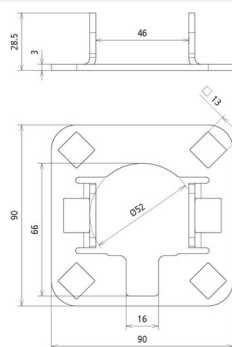

AP SR D40 4AE HVI LI PL V2A (819 298)

Abbildung unverbindlich

Anschlussplatte (vierfach) zur Montage der HVI light plus Leitung am Stützrohr Ø40 mm (z. B. Art.-Nr. 105 672, 105 673, 105 677, 105 678).

Typ	AP SR D40 4AE HVI LI PL V2A
Art.-Nr.	819 298 ^{NEU}
Werkstoff	NIRO
Aufnahme Anschlussplatte	Vierkantloch 13 mm
Normenbezug	DIN IEC/TS 62561-8 (VDE V 0185-561-8)
Gewicht	117 g
Zolltarifnummer (Komb. Nomenklatur EU)	85389099
GTIN (EAN)	4013364492653
VPE	1 Stk.

Änderungen in Form und Technik, bei Maßen, Gewichten und Werkstoffen behalten wir uns im Sinne des Fortschrittes der Technik vor. Die Abbildungen sind unverbindlich.