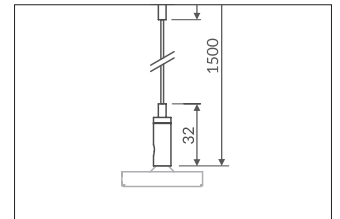

Seilabhängungsset, 1.500 mm
Artikel-Nr. 53006000

Seilabhängung, 1,5m, chrom. . Material: Aluminium, .

Artikel-Nr.	53006000
Preis	35,90 €
Stand:	17.03.2020 22:10

Farbe	chrom
Material	Aluminium

Länge	1500 mm
-------	---------