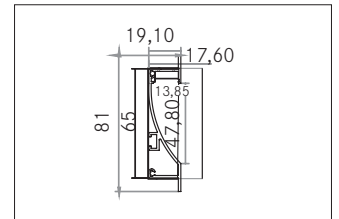

Wandeinbauprofil P32-12

Artikel-Nr. 53650260

Wandeinbauprofil P32-12, aluminium. Einbauprofil. Montageart: Einbauprofil, Material: Aluminium, .

| | |
|--------------------|------------------|
| Artikel-Nr. | 53650260 |
| Preis | 68,30 € |
| Stand: | 17.03.2020 21:27 |

| | |
|----------|-----------|
| Farbe | aluminium |
| Material | Aluminium |

| | |
|-------|---------|
| Länge | 2000 mm |
|-------|---------|