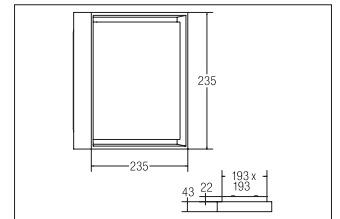

## LED-Wand- &amp; Deckenanbauleuchte, IP54

**Artikel-Nr. 60108183**

LED-Wand- & Deckenanbauleuchte, IP54, strukturschwarz. Einbaumontage, Wandmontage. Fassung: ohne, Montageart: Einbaumontage, Montageort: Wandmontage, Material: Aluminium / Acryl, Schutzart: nach DIN EN 60529: IP54, Schutzklasse: (EN 61140) I, Spannung: 230V AC 50Hz, Leistung: 14W, Anzahl der Leuchtmittel / Fassungen: 1.0 Stk, Lichtstrom: 1.230lm, Farbtemperatur: 3000K, Lichtfarbe: weiß, Abstrahlwinkel: 110°, mit Betriebsgerät, Art der Dimmung: schaltbar.

Art der Dimmung	schaltbar
Spannung	230V AC 50Hz
Lichtstrom	1.230 lm
Schutzart	IP54
Schutzklasse	I
Spannungsart	AC
Länge	235 mm
Breite	235 mm
Höhe-Tiefe	43 mm
Schaltungsart sekundärseitig	Parallelschaltung