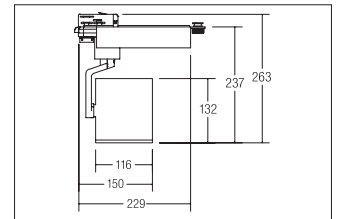

## LED-Schienenstrahler CORE

**Artikel-Nr. 88377174**

LED-Schienenstrahler CORE, weiß. Ausführung in kompakter Bauform für die harmonische Implementierung in stimmige, architektonische Raumkonzepte. Wärmeableitung: passiv (ohne Lüfter), Rotationswinkel: dreh- / schwenkbar, Maße Leuchte: Ø 116 mm x 237 mm, Gewicht: 1,8 kg.

Inkl. Betriebsgerät, schaltbar, Leistungsfaktor > 0,9 (230 V AC 50 Hz).

Leuchte inkl. Euro-Adapter für Standard-3-Phasen-Schienen. Fassung: ohne, Montageart: Anbaumontage, Montageort: Deckenmontage, Material: Aluminium / Glas / Kunststoff, Schutzart: nach DIN EN 60529: IP20, Schutzklasse: (EN 61140) I, Spannung: 230V AC 50Hz, Leistung: 43,2W, Anzahl der Leuchtmittel / Fassungen: 1.0 Stk, Lichtstrom: 4.030lm, Farbtemperatur: 4000K, Lichtfarbe: weiß, Abstrahlwinkel: 38°, Verstellbarkeit: Drehbar und Kopfverstellbar, mit Betriebsgerät, Art der Dimmung: schaltbar.

<b>Artikel-Nr.</b>	<b>88377174</b>	<b>Anwendungsbereiche</b>
<b>Stand:</b>	24.11.2020 22:58	SHOP   RETAIL HOTELLERIE   GASTRONOMIE BILDUNG   KULTUR

Lichtfarbe	4000 K
Farbe	weiß
Lichtstrom	4.030 lm
Systemeffizienz	93 lm/W
Abstrahlwinkel	38 °
Material	Aluminium / Glas / Kunststoff
Farbwiedergabe	CRI > 80
Leistung	43,2 W
Maße	L x B x H: 268 x 116 mm
Gewicht	1,778 kg
Systemleistung	43,2 W

Art der Dimmung	schaltbar
Spannung	230V AC 50Hz
Schaltungsart sekundärseitig	Parallelschaltung
Schutzart	IP20
Schutzklasse	I
Spannungsart	AC
Verstellbarkeit	Drehbar und Kopfverstellbar
Energieeffizienzklasse	A++ bis A
Kopfverstellwinkel	180 °
Länge	268 mm
Breite	116 mm