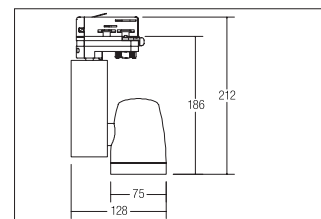

LED-Schienenstrahler
Artikel-Nr. 12019083

LED-Schienenstrahler, schwarz. Ausführung in kompakter Bauform für die harmonische Implementierung in stimmige, architektonische Raumkonzepte.

Inkl. Betriebsgerät, schaltbar.

Leuchte mit Euroadapter für Standard-3-Phasen-Schienen,

Wärmeableitung passiv (ohne Lüfter), Gewicht: 0,65 kg. Fassung: ohne, Montageart: Anbaumontage, Montageort: Deckenmontage, Material: Aluminium / Kunststoff, Schutzart: nach DIN EN 60529: IP20, Schutzklasse: (EN 61140) I, Spannung: 230V AC 50Hz, Leistung: 12W, Anzahl der Leuchtmittel / Fassungen: 1.0 Stk, Lichtstrom: 840lm, Farbtemperatur: 3000K, Lichtfarbe: weiß, Abstrahlwinkel: 38°, Verstellbarkeit: Drehbar und Kopfverstellbar, mit Betriebsgerät, Art der Dimmung: schaltbar, . Diese

Artikel-Nr.	12019083
Preis	135,00 €
Stand:	18.03.2020 22:37

Lichtfarbe	3000 K
Farbe	schwarz
Lichtstrom	840 lm
Systemeffizienz	70 lm/W
Abstrahlwinkel	38 °
Anzahl der Leuchtmittel / Fas-1 Stk	
Material	Aluminium / Kunststoff
Leistung	12 W
Leuchtmittel	LED
Farbwiedergabe	CRI > 80
Art der Dimmung	schaltbar
Außendurchmesser	90 mm

Spannung	230V AC 50Hz
Lichtstrom	840 lm
Schutzart	IP20
Schutzklasse	I
Spannungsart	AC
Verstellbarkeit	Drehbar und Kopfverstellbar
Energieeffizienzklasse	A++ bis A
Breite	130 mm
Höhe-Tiefe	155 mm
Schwenkwinkel	270 °
Kopfverstellwinkel	180 °
Schaltungsart sekundärseitig	Parallelschaltung