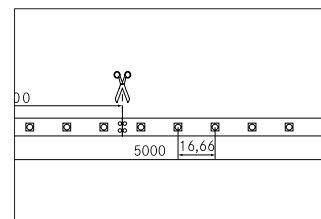

LED-Flexplatine 4,8W/m

Artikel-Nr. 15201006

LED-Flexplatine 4,8W/m, rot. Dekorative-, Technische- sowie effiziente Beleuchtung von Lichtvouten, Linearanwendungen und Hinterleuchtungen, Grund- bzw. Allgemeinbeleuchtung von Räumen, architektonische Anwendungen und für Bereiche, in denen eine hohe Ausleuchtung gewünscht ist, wie z.B. indirekte oder direkte Beleuchtungen, Lichtdecken, Gastronomiebeleuchtungen und vielem mehr. Fassung: ohne, Schutzart: nach DIN EN 60529: IP00, Schutzklasse: (EN 61140) III, Spannung: 24V, Leistung: 24W, Abstrahlwinkel: 120°, . Diese Leuchte enthält eingebaute LED-Lampen. Die Lampen können in der Leuchte nicht ausgetauscht werden.

| | |
|--------------------|------------------|
| Artikel-Nr. | 15201006 |
| Preis | 98,00 € |
| Stand: | 18.03.2020 10:32 |

| | |
|-------------------------|------------------|
| Energieeffizienzklasse | Spezialprodukt * |
| Farbe | rot |
| Leistung | 24 W |
| Lampenleistung je Meter | 4,8 W/m |
| Leistung fix | 24 W |
| Abstrahlwinkel | 120 ° |
| Länge | 5000 mm |
| Breite | 8 mm |
| Höhe | 2,4 mm |

| | |
|-------------------------------|-------------------|
| Länge der einzelnen Abschnit- | 100 mm |
| Schutzart | IP00 |
| Schutzklasse | III |
| Farbwiedergabeindex CRI | 80-89 |
| Short Pitch | 16,66 mm |
| Anzahl der Leuchtmittel pro | 60 Stk |
| Spannung | 24V |
| Spannungsart | DC |
| Umgebungstemperatur | -10 °C bis +40 °C |