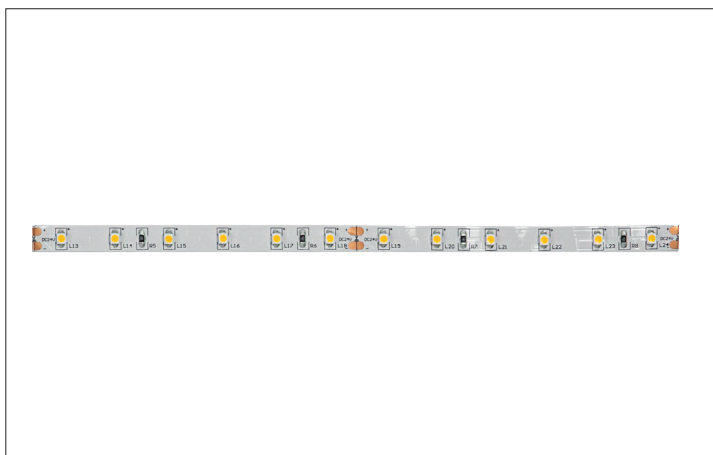

LED-Flexplatine 4,8W/m

Artikel-Nr. 15201006

LED-Flexplatine 4,8W/m, rot. Dekorative-, Technische- sowie effiziente Beleuchtung von Lichtvouten, Linearanwendungen und Hinterleuchtungen, Grund- bzw. Allgemeinbeleuchtung von Räumen, architektonische Anwendungen und für Bereiche, in denen eine hohe Ausleuchtung gewünscht ist, wie z.B. indirekte oder direkte Beleuchtungen, Lichtdecken, Gastronomiebeleuchtungen und vielem mehr. Fassung: ohne, Schutzart: nach DIN EN 60529: IP00, Schutzklasse: (EN 61140) III, Spannung: 24V, Leistung: 24W, Abstrahlwinkel: 120°, . Diese Leuchte enthält eingebaute LED-Lampen. Die Lampen können in der Leuchte nicht ausgetauscht werden.

| | |
|--------------------|------------------|
| Artikel-Nr. | 15201006 |
| Preis | 98,00 € |
| Stand: | 18.03.2020 10:32 |

| | |
|-------------------------|------------------|
| Energieeffizienzklasse | Spezialprodukt * |
| Farbe | rot |
| Leistung | 24 W |
| Lampenleistung je Meter | 4,8 W/m |
| Leistung fix | 24 W |
| Abstrahlwinkel | 120 ° |
| Länge | 5000 mm |
| Breite | 8 mm |
| Höhe | 2,4 mm |

| | |
|-------------------------------|-------------------|
| Länge der einzelnen Abschnit- | 100 mm |
| Schutzart | IP00 |
| Schutzklasse | III |
| Farbwiedergabeindex CRI | 80-89 |
| Short Pitch | 16,66 mm |
| Anzahl der Leuchtmittel pro | 60 Stk |
| Spannung | 24V |
| Spannungsart | DC |
| Umgebungstemperatur | -10 °C bis +40 °C |