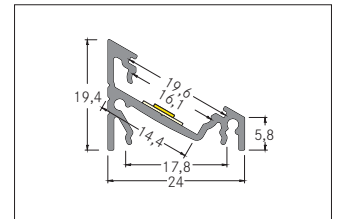

Komplett-Set Anbau-Eckprofil 1000mm
Artikel-Nr. 53911070

Komplett-Set Anbau-Eckprofil 1000mm, weiß. . Material: Aluminium, .

Artikel-Nr.	53911070
Preis	38,60 €
Stand:	17.03.2020 21:48

Farbe	weiß
Material	Aluminium
Länge	1000 mm

Breite	24 mm
Höhe	19,4 mm