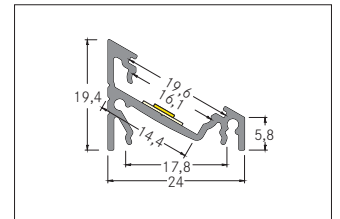

## Komplett-Set Anbau-Eckprofil 2000mm

**Artikel-Nr. 53912260**

Komplett-Set Anbau-Eckprofil 2000mm, silber. . Material: Aluminium, .

<b>Artikel-Nr.</b>	<b>53912260</b>
<b>Preis</b>	52,00 €
<b>Stand:</b>	18.03.2020 01:17

Farbe	silber
Material	Aluminium
Länge	2000 mm

Breite	24 mm
Höhe	19,4 mm