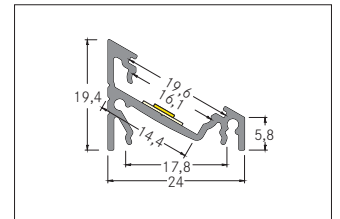

Komplett-Set Anbau-Eckprofil 1000mm

Artikel-Nr. 53911080

Komplett-Set Anbau-Eckprofil 1000mm, schwarz. . Material: Aluminium, .

Artikel-Nr.	53911080
Preis	38,60 €
Stand:	17.03.2020 23:17

Farbe	schwarz
Material	Aluminium
Länge	1000 mm

Breite	24 mm
Höhe	19,4 mm