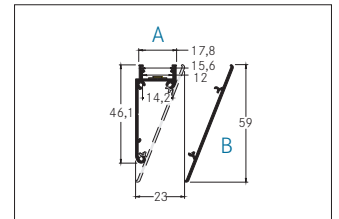

Wandanbauprofil P73-12

Artikel-Nr. 53754070

Wandanbauprofil P73-12, weiß. Ausführung in kompakter Bauform für die harmonische Implementierung in stimmige, architektonische Raumkonzepte.

. Montageart: Anbauprofil, Material: Aluminium, .

Artikel-Nr.	53754070
Preis	56,30 €
Stand:	18.03.2020 00:47

Farbe	weiß
Material	Aluminium
Länge	2000 mm

Breite	17,8 mm
Höhe	46,1 mm