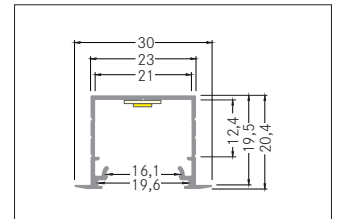

Einbauprofil P36-20
Artikel-Nr. 53654070

Einbauprofil P36-20, weiß. Einbauprofil. Montageart: Einbauprofil, Material: Aluminium, .

| | |
|--------------------|------------------|
| Artikel-Nr. | 53654070 |
| Preis | 38,70 € |
| Stand: | 18.03.2020 02:02 |

| | |
|----------|-----------|
| Farbe | weiß |
| Material | Aluminium |
| Länge | 2000 mm |

| | |
|--------|---------|
| Breite | 30 mm |
| Höhe | 20,4 mm |