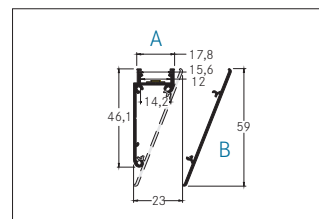

Wandanbauprofil P73-12

Artikel-Nr. 53754260

Wandanbauprofil P73-12, silber. Ausführung in kompakter Bauform für die harmonische Implementierung in stimmige, architektonische Raumkonzepte.

. Montageart: Anbauprofil, Material: Aluminium, .

Artikel-Nr.	53754260
Preis	46,50 €
Stand:	17.03.2020 23:20

Farbe	silber
Material	Aluminium
Länge	2000 mm

Breite	17,8 mm
Höhe	46,1 mm