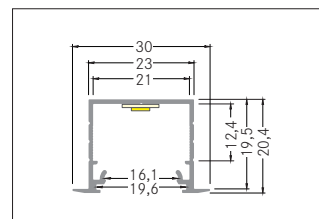

Einbauprofil P36-20
Artikel-Nr. 53654260

Einbauprofil P36-20, silber. Einbauprofil. Montageart: Einbauprofil, Material: Aluminium, .

Artikel-Nr.	53654260
Preis	34,50 €
Stand:	18.03.2020 01:39

Farbe	silber
Material	Aluminium
Länge	2000 mm

Breite	30 mm
Höhe	20,4 mm