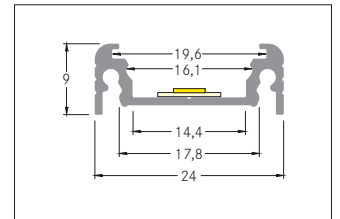

Anbauprofil P04-14

Artikel-Nr. 53602260

Anbauprofil P04-14, silber. Ausführung in kompakter Bauform für die harmonische Implementierung in stimmige, architektonische Raumkonzepte.

. Montageart: Anbauprofil, Material: Aluminium, .

Artikel-Nr.	53602260
Preis	25,20 €
Stand:	17.03.2020 23:37

Farbe	silber
Material	Aluminium
Länge	2000 mm

Breite	24 mm
Höhe	9 mm