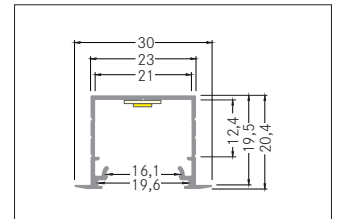

Einbauprofil P36-20  
**Artikel-Nr. 53654080**

Einbauprofil P36-20, schwarz. Einbauprofil. Montageart: Einbauprofil, Material: Aluminium, .

|                    |                  |
|--------------------|------------------|
| <b>Artikel-Nr.</b> | <b>53654080</b>  |
| <b>Preis</b>       | 38,70 €          |
| <b>Stand:</b>      | 17.03.2020 22:07 |

|          |           |
|----------|-----------|
| Farbe    | schwarz   |
| Material | Aluminium |
| Länge    | 2000 mm   |

|        |         |
|--------|---------|
| Breite | 30 mm   |
| Höhe   | 20,4 mm |