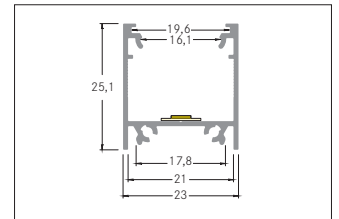

Anbauprofil P06-20
Artikel-Nr. 53603080

Anbauprofil P06-20, schwarz. Ausführung in kompakter Bauform für die harmonische Implementierung in stimmige, architektonische Raumkonzepte.

. Montageart: Anbauprofil, Material: Aluminium, .

Artikel-Nr.	53603080
Preis	48,90 €
Stand:	17.03.2020 21:52

Farbe	schwarz
Material	Aluminium
Länge	2000 mm

Breite	23 mm
Höhe	25,1 mm