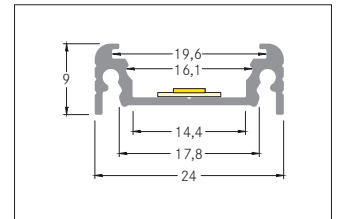

Anbauprofil P04-14
Artikel-Nr. 53602080

Anbauprofil P04-14, schwarz. Ausführung in kompakter Bauform für die harmonische Implementierung in stimmige, architektonische Raumkonzepte.

. Montageart: Anbauprofil, Material: Aluminium, .

Artikel-Nr.	53602080
Preis	34,80 €
Stand:	18.03.2020 01:53

Farbe	schwarz
Material	Aluminium
Länge	2000 mm

Breite	24 mm
Höhe	9 mm