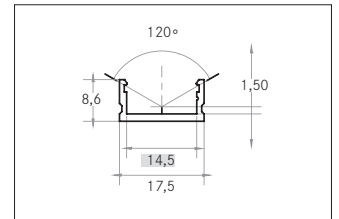

Anbauprofil P05-14
Artikel-Nr. 53604260

Anbauprofil P05-14, aluminium. Ausführung in kompakter Bauform für die harmonische Implementierung in stimmige, architektonische Raumkonzepte.

. Montageart: Anbauprofil, Material: Aluminium, .

Artikel-Nr.	53604260
Preis	22,50 €
Stand:	18.03.2020 01:56

Farbe	aluminium
Material	Aluminium
Länge	2000 mm

Breite	17,5 mm
Höhe	8,6 mm