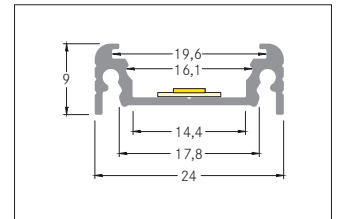

Anbauprofil P04-14
Artikel-Nr. 53602070

Anbauprofil P04-14, weiß. Ausführung in kompakter Bauform für die harmonische Implementierung in stimmige, architektonische Raumkonzepte.

. Montageart: Anbauprofil, Material: Aluminium, .

Artikel-Nr.	53602070
Preis	34,80 €
Stand:	17.03.2020 22:04

Farbe	weiß
Material	Aluminium
Länge	2000 mm

Breite	24 mm
Höhe	9 mm