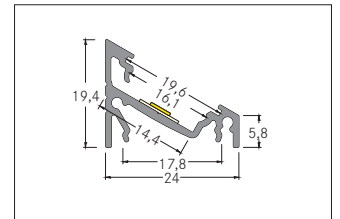

Anbau-Eckprofil P62-14
Artikel-Nr. 53702260

Anbau-Eckprofil P62-14, silber. Eckprofil. Montageart: Eckprofil, Material: Aluminium, .

| | |
|--------------------|------------------|
| Artikel-Nr. | 53702260 |
| Preis | 31,60 € |
| Stand: | 18.03.2020 00:35 |

| | |
|----------|-----------|
| Farbe | silber |
| Material | Aluminium |
| Länge | 2000 mm |

| | |
|--------|---------|
| Breite | 24 mm |
| Höhe | 19,4 mm |