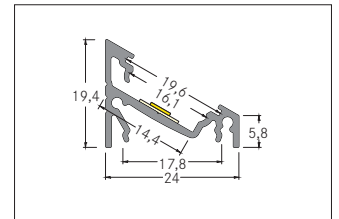

Anbau-Eckprofil P62-14
Artikel-Nr. 53702080

Anbau-Eckprofil P62-14, schwarz. Eckprofil. Montageart: Eckprofil, Material: Aluminium, .

Artikel-Nr.	53702080
Preis	46,50 €
Stand:	17.03.2020 21:45

Farbe	schwarz
Material	Aluminium
Länge	2000 mm

Breite	24 mm
Höhe	19,4 mm