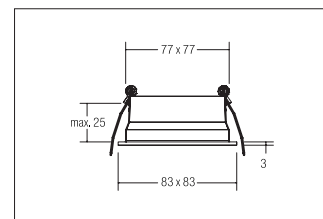

Einbaurahmen COUPLED, quadratisch

Artikel-Nr. 82040170

Einbaurahmen COUPLED, quadratisch, weiß. Ausgeführt in kompakter Bauform für werkzeuglose Schnellmontage zum Deckeneinbau. Einbaurahmen für Deckeneinbauleuchten COUPLED als Basis für 12640/12645, 12642/12644 und 12641/12643

. Montageart: Einbaumontage, Montageort: Deckenmontage, Material: Aluminium, .

Artikel-Nr.	82040170
Preis	11,80 €
Stand:	19.03.2020 18:35

Farbe	weiß
Material	Aluminium
Einbaubreite	77 mm

Einbaulänge	77 mm
Länge	83 mm
Breite	83 mm