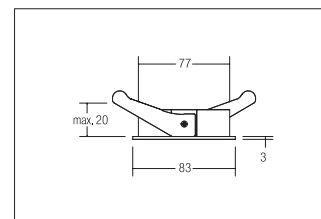

Einbauring COUPLED, rund

Artikel-Nr. 82030170

Einbauring COUPLED, rund, weiß. Ausgeführt in kompakter Bauform für werkzeuglose Schnellmontage zum Deckeneinbau. Einbauring für Deckeneinbauleuchten COUPLED als Basis für 12630/12635, 12632/12634 und 12631/12633

. Montageart: Einbaumontage, Montageort: Deckenmontage, Material: Aluminium, .

Artikel-Nr.	82030170
Preis	11,80 €
Stand:	19.03.2020 14:07

Beschreibung	D: 83, Strukturweiss
Material	Aluminium

Einbaudurchmesser	77 mm
-------------------	-------