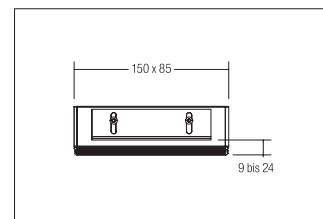

Doppel-Einputzrahmen COUPLED, rechteckig, für rahmenlosen Einbau

**Artikel-Nr. 82043170**

Doppel-Einputzrahmen COUPLED, rechteckig, für rahmenlosen Einbau, weiß. Ausgeführt in kompakter Bauform für werkzeuggestützte Schnellmontage zum Deckeneinbau. Doppel-Einputzrahmen für Deckeneinbauleuchten COUPLED als Basis für 12640/12645, 12642/12644 und 12641/12643

. Montageart: Einbaumontage, Montageort: Deckenmontage, Material: Aluminium, .

<b>Artikel-Nr.</b>	<b>82043170</b>
<b>Preis</b>	39,50 €
<b>Stand:</b>	19.03.2020 14:59

Farbe	weiß
Material	Aluminium
Einbaubreite	150 mm

Einbaulänge	85 mm
Länge	143 mm
Breite	83 mm