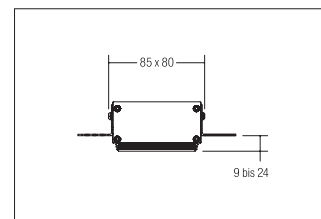

Einputzrahmen COUPLED, quadratisch, für rahmenlosen Einbau

Artikel-Nr. 82042170

Einputzrahmen COUPLED, quadratisch, für rahmenlosen Einbau, weiß. Ausgeführt in kompakter Bauform für werkzeuglose Schnellmontage zum Deckeneinbau. Einputzrahmen für Deckeneinbauleuchten COUPLED als Basis für 12640/12645, 12642/12644 und 12641/12643

. Montageart: Einbaumontage, Montageort: Deckenmontage, Material: Aluminium, .

Artikel-Nr.	82042170
Preis	22,90 €
Stand:	19.03.2020 16:09

Farbe	weiß
Material	Aluminium
Einbaubreite	90 mm

Einbaulänge	80 mm
Länge	75 mm
Breite	83 mm