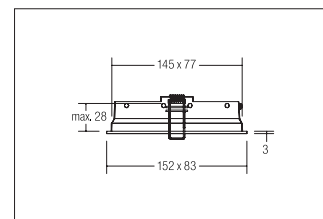

Doppel-Einbaurahmen COUPLED, rechteckig

Artikel-Nr. 82041170

Doppel-Einbaurahmen COUPLED, rechteckig, weiß. Ausgeführt in kompakter Bauform für werkzeuglose Schnellmontage zum Deckeneinbau. Doppel-Einbaurahmen für Deckeneinbauleuchten COUPLED als Basis für 12640/12645, 12642/12644 und 12641/12643

. Montageart: Einbaumontage, Montageort: Deckenmontage, Material: Aluminium, .

Artikel-Nr.	82041170
Preis	21,70 €
Stand:	19.03.2020 13:41

Farbe	weiß
Material	Aluminium
Einbaubreite	145 mm

Einbaulänge	77 mm
Länge	151 mm
Breite	83 mm