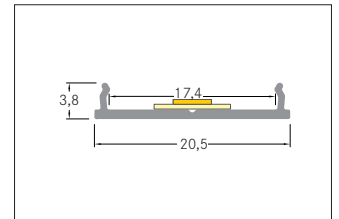

Flachprofil P76-16
Artikel-Nr. 53756080

Flachprofil P76-16, schwarz. Ausführung in kompakter Bauform für die harmonische Implementierung in stimmige, architektonische Raumkonzepte.

. Montageart: Anbauprofil, Material: Aluminium, .

Artikel-Nr.	53756080
Preis	21,60 €
Stand:	18.03.2020 01:17

Farbe	schwarz
Material	Aluminium
Länge	2000 mm

Breite	20,5 mm
Höhe	3,8 mm