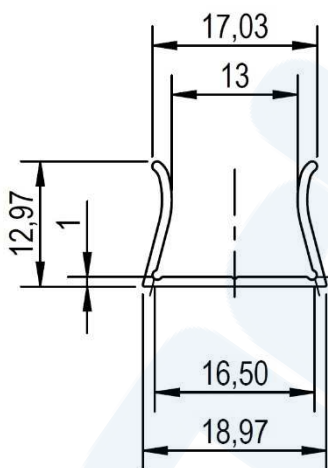

Datenblatt / Data Sheet

AQUALUC C:URVE / W:AVE
 Montageprofil / Mounting profile

Technische Daten / Technical Data

Bezeichnung / Description	Eigenschaften / Characteristics					
Artikelnummer / Item no.	40500013	40500014	40500023	40500024	40500033	40500034
Abmessung Länge / Dimension length	1m	2m	1m	2m	1m	2m
geeignet für / suitable for	AQUALUC W:AVE 13,5		AQUALUC W:AVE 17,5		AQUALUC C:URVE 18,5	
Material / Material	Aluminium EN AW 6063 – T5 (3.3206)					
Abmessungen B x H / Dimensions W x H	siehe Zeichnung / see drawing					

Abmessungen / Dimensions

AQUALUC W:AVE 13

AQUALUC W:AVE 17

AQUALUC C:URVE 18