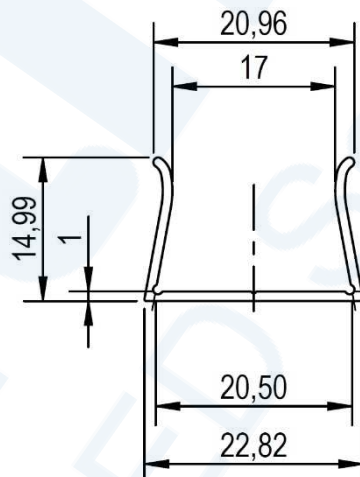

Datenblatt / Data Sheet

AQUALUC C:URVE / W:AVE
 Montageprofil / Mounting profile

Technische Daten / Technical Data

Bezeichnung / Description	Eigenschaften / Characteristics					
Artikelnummer / Item no.	40500013	40500014	40500023	40500024	40500033	40500034
Abmessung Länge / Dimension length	1m	2m	1m	2m	1m	2m
geeignet für / suitable for	AQUALUC W:AVE 13,5		AQUALUC W:AVE 17,5		AQUALUC C:URVE 18,5	
Material / Material	Aluminium EN AW 6063 – T5 (3.3206)					
Abmessungen B x H / Dimensions W x H	siehe Zeichnung / see drawing					

Abmessungen / Dimensions

AQUALUC W:AVE 13

AQUALUC W:AVE 17

AQUALUC C:URVE 18