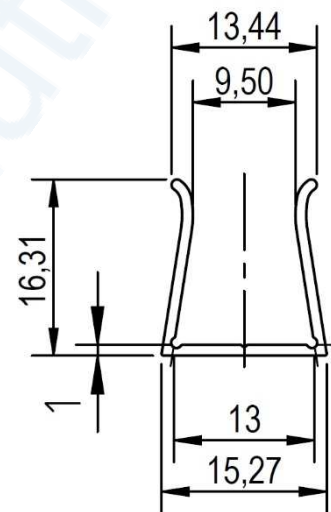

Datenblatt / Data Sheet

AQUALUC C:URVE / W:AVE
 Montageprofil / Mounting profile

Technische Daten / Technical Data

Bezeichnung / Description	Eigenschaften / Characteristics					
Artikelnummer / Item no.	40500013	40500014	40500023	40500024	40500033	40500034
Abmessung Länge / Dimension length	1m	2m	1m	2m	1m	2m
geeignet für / suitable for	AQUALUC W:AVE 13,5		AQUALUC W:AVE 17,5		AQUALUC C:URVE 18,5	
Material / Material	Aluminium EN AW 6063 – T5 (3.3206)					
Abmessungen B x H / Dimensions W x H	siehe Zeichnung / see drawing					

Abmessungen / Dimensions

AQUALUC W:AVE 13

AQUALUC W:AVE 17

AQUALUC C:URVE 18