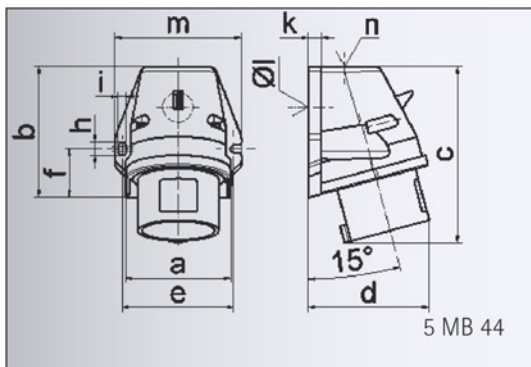

Datenblatt

Bestell-Nr.: 242002

Wandgerätestecker Quick-Connect

Ampere	32A
Polzahl	5p (3P+N+PE)
Uhrzeitstellung	6h
Spannung	200/346 bis 240/415V
Frequenz	50 und 60Hz
Schutzart	IP44
Kennfarbe	rot RAL 3000
Anschlußtechnik	schraublose QUICK-CONNECT Anschlusstechnik
Kontaktträger	aus Polyamid, die Kontakte sind Messing blank
Gehäusematerial	Polyamid

Ampere	16	16	16	32	32	32
Polzahl	3	4	5	3	4	5
a	59,5	72,4	72,4	79,1	79,1	79,1
b	90,0	90,0	90,0	92,0	92,0	92,0
c	120,0	120,0	122,0	134,0	134,0	134,0
d	72,0	84,0	84,0	89,0	89,0	89,0
e	62,0	77,0	77,0	84,0	84,0	84,0
f	33,5	33,5	33,5	30,0	30,0	30,0
h	9,0	9,0	9,0	9,0	9,0	9,0
i	5,5	5,5	5,5	5,5	5,5	5,5
k	8,0	9,0	9,0	9,0	9,0	9,0
l ø	21,0	21,0	21,0	21,0	21,0	21,0
m	72,0	87,0	87,0	94,0	94,0	94,0
n	M 20	M 25	M 25	M 25	M 25	M 25
Leiter mm ² min	1	1	1	2,5	2,5	2,5
Leiter mm ² max	2,5	2,5	2,5	6	6	6