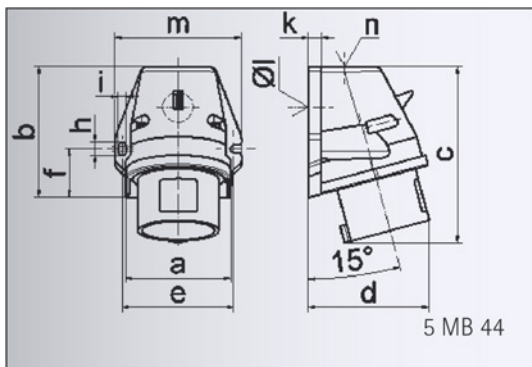

Datenblatt

Bestell-Nr.: 242001

Wandgerätestecker Quick-Connect

Ampere	16A
Polzahl	5p (3P+N+PE)
Uhrzeitstellung	6h
Spannung	200/346 bis 240/415V
Frequenz	50 und 60Hz
Schutzart	IP44
Kennfarbe	rot RAL 3000
Anschlußtechnik	schraublose QUICK-CONNECT Anschlusstechnik
Kontaktträger	aus Polyamid, die Kontakte sind Messing blank
Gehäusematerial	Polyamid

Ampere	16	16	16	32	32	32
Polzahl	3	4	5	3	4	5
a	59,5	72,4	72,4	79,1	79,1	79,1
b	90,0	90,0	90,0	92,0	92,0	92,0
c	120,0	120,0	122,0	134,0	134,0	134,0
d	72,0	84,0	84,0	89,0	89,0	89,0
e	62,0	77,0	77,0	84,0	84,0	84,0
f	33,5	33,5	33,5	30,0	30,0	30,0
h	9,0	9,0	9,0	9,0	9,0	9,0
i	5,5	5,5	5,5	5,5	5,5	5,5
k	8,0	9,0	9,0	9,0	9,0	9,0
l ø	21,0	21,0	21,0	21,0	21,0	21,0
m	72,0	87,0	87,0	94,0	94,0	94,0
n	M 20	M 25	M 25	M 25	M 25	M 25
Leiter mm ² min	1	1	1	2,5	2,5	2,5
Leiter mm ² max	2,5	2,5	2,5	6	6	6