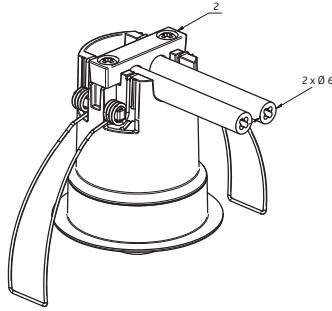

Code	93775/93776/93777/93778	93775/93776/93777/93778	4503576/4503577/ 4503578/4503579	93775/93776/93777/93778
	SV Monteringsanvisningar	FI Asennusohjeet	NO Monteringsveiledning	EN Mounting instructions

all dimensions in mm

93775	Monteringsatts PICO - TAK - vit RAL 9010	Asennussarja PICO - FP - valkoinen RAL 9010	Monteringssett PICO - FC - hvit RAL 9010	Mounting kit PICO - FC - white RAL 9010
93776	Monteringsatts PICO - TAK - antracitgrå RAL 7016	Asennussarja PICO - FP - antrasiitinharmaa RAL 7016	Monteringssett PICO - FC - antrasitt RAL 7016	Mounting kit PICO - FC - anthracite grey RAL 7016
93777	Monteringsatts PICO - TAK - trafikvit RAL 9016	Asennussarja PICO - FP - liikennevalkoinen RAL 9016	Monteringssett PICO - FC - hvit matt RAL 9016	Mounting kit PICO - FC - traffic white RAL 9016
93778	Monteringsatts PICO - TAK - djupsvart RAL 9005	Asennussarja PICO - FP - syvänmusta RAL 9005	Monteringssett PICO - FC - sort RAL 9005	Mounting kit PICO - FC - jet black RAL 9005
	Teknisk data	Tekniset tiedot	Tekniske data	Technical data
Ø 45 x 50 mm	Mått	Mitat	Dimensjoner	Dimensions
IP20	Skyddsklass	Suojausluokka	Beskyttelsesgrad	Degree of protection
	Lämplig till: PICO-BMS DALI-2, PICO-KNXs, PICO-DALI-LINK, PICO-DALI-SYS	Soveltu malleihin PICO: PICO-BMS DALI-2, PICO-KNXs, PICO-DALI-LINK, PICO-DALI-SYS	Egnet for: PICO-BMS DALI-2, PICO-KNXs, PICO-DALI-LINK, PICO-DALI-SYS	Suitable for: PICO-BMS DALI-2, PICO-KNXs, PICO-DALI-LINK, PICO-DALI-SYS
	Produktsida på internet	Tuotesivu internetissä	Produktside på internett	Product page on the internet