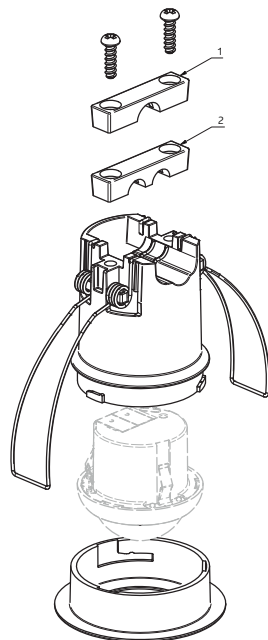

Code	93775/93776/93777/93778	93775/93776/93777/93778	93775/93776/93777/93778
	CZ Montážní návod	PL Instrukcja montażu	HU Összeszerelési útmutató

all dimensions in mm

93775	Montážní sada PICO - FC - bílá RAL 9010	Zestaw montażowy PICO - FC - biel RAL 9010	Szerelőkészlet PICO - DE - fehér RAL 9010
93776	Montážní sada PICO - FC - antracitově šedá RAL 7016	Zestaw montażowy PICO - FC - szary antracyt RAL 7016	Szerelőkészlet PICO - DE - antracit szürke RAL 7016
93777	Montážní sada PICO - FC - dopravní bílá RAL 9016	Zestaw montażowy PICO - FC - biel drogowa RAL 9016	Szerelőkészlet PICO - DE - törtfehér RAL 9016
93778	Montážní sada PICO - FC - černá barva RAL 9005	Zestaw montażowy PICO - FC - czarny RAL 9005	Szerelőkészlet PICO - DE - koromfekete RAL 9005
	Technická data	Specyfikacja techniczna	Technikai adatok
Ø 45 x 50 mm	Rozměry	Wymiary	Méretek
IP20	Stupeň krytí	Stopień ochrony	Védettségi osztály
	Vhodný pro: PICO-BMS DALI-2, PICO-KNXs, PICO-DALI-LINK, PICO-DALI-SYS	Odpowiednie dla: PICO-BMS DALI-2, PICO-KNX, PICO-DALI-LINK, PICO-DALI-SYS	Alkalmazható a következő érzékelőkhöz: PICO-BMS DALI-2, PICO-KNXs, PICO-DALI-LINK, PICO-DALI-SYS
	Stránka produktu na internetu	Strona produktu w Internecie	Termékdoldal az interneten