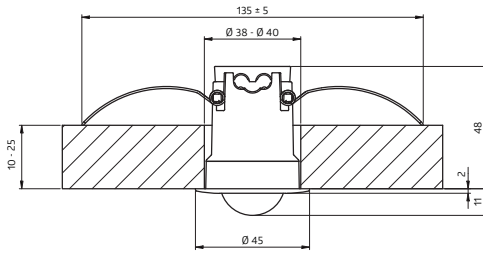

Code	93775/93776/93777/93778	93775/93776/93777/93778	93775/93776/93777/93778	93775/93776/93777/93778
	DE Montage-Anleitung	UK Mounting instructions	FR Instructions de montage	NL Montage instructies

all dimensions in mm

93775	Montageset PICO - DE - weiß RAL 9010	Mounting kit PICO - FC - white RAL 9010	Kit de montage PICO - FP - blanc RAL 9010	Montageset PICO - IB - wit RAL 9010
93776	Montageset PICO - DE - anthrazitgrau RAL 7016	Mounting kit PICO - FC - anthracite grey RAL 7016	Kit de montage PICO - FP - gris anthracite RAL 7016	Montageset PICO - IB - antracietgrijs RAL 7016
93777	Montageset PICO - DE - verkehrsweiß RAL 9016	Mounting kit PICO - FC - traffic white RAL 9016	Kit de montage PICO - FP - blanc signalisationRAL 9016	Montageset PICO - IB - verkeerswit RAL 9016
93778	Montageset PICO - DE - tiefschwarz RAL 9005	Mounting kit PICO - FC - jet black RAL 9005	Kit de montage PICO - FP - noir foncé RAL 9005	Montageset PICO - IB - gitzwart RAL 9005
	Technische Daten	Technical data	Caractéristiques techniques	Technische gegevens
Ø 45 x 50 mm	Abmessungen	Dimensions	Dimensions	Afmetingen
IP20	Schutzart	Degree of protection	Type de Protection	Beschermingsgraad
	Passend für: PICO-BMS DALI-2, PICO-KNXs, PICO-DALI-LINK, PICO-DALI-SYS	Suitable for: PICO-BMS DALI-2, PICO-KNXs, PICO-DALI-LINK, PICO-DALI-SYS	Adapté pour : PICO-BMS DALI-2, PICO-KNXs, PICO-DALI-LINK, PICO-DALI-SYS	Geschikt voor: PICO-BMS DALI-2, PICO-KNXs, PICO-DALI-LINK, PICO-DALI-SYS
	Produktseite im Internet	Product page on the internet	Page produit sur notre site internet	Productpagina op het internet