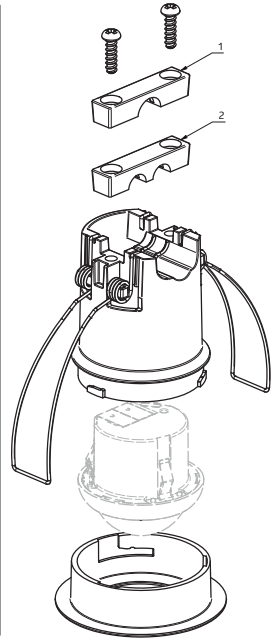

Code	93775/93776/93777/93778	93775/93776/93777/93778	93775/93776/93777/93778	93775/93776/93777/93778
	DK Monteringsvejledning	ES Instrucciones de montaje	IT Istruzioni di montaggio	PT Instruções de montagem

all dimensions in mm

93775	Monteringsæt PICO - I - hvid RAL 9010	Set de montaje PICO - FT - blanco RAL 9010	Set di montaggio PICO - DE - bianco RAL 9010	Conjunto de montagem PICO - FC - branco RAL 9010
93776	Monteringsæt PICO - I - antracitgrå RAL 7016	Set de montaje PICO - FT - gris antracita RAL 7016	Set di montaggio PICO - DE - grigio antracite RAL 7016	Conjunto de montagem PICO - FC - antracite cinzento RAL 7016
93777	Monteringsæt PICO - I - hvid trafik RAL 9016	Set de montaje PICO - FT - blanco tráfico RAL 9016	Set di montaggio PICO - DE - bianco traffico RAL 9016	Conjunto de montagem PICO - FC - branco de tráfico RAL 9016
93778	Monteringsæt PICO - I - kulsort RAL 9005	Set de montaje PICO - FT - negro intenso RAL 9005	Set di montaggio PICO - DE - nero intenso RAL 9005	Conjunto de montagem PICO - FC - negro a jacto RAL 9005
	Tekniske data	Datos técnicos	Dati tecnici	Dados técnicos
Ø 45 x 50 mm	Mål	Dimensiones	Dimensioni	Dimensões
IP20	Beskyttelsesklasse	Grado de protección	Classe di protezione	Grau de proteção
	Kompatibel med: PICO-BMS DALI-2, PICO-KNXs, PICO-DALI-LINK, PICO-DALI-SYS	Adaptado para: PICO-BMS DALI-2, PICO-KNXs, PICO-DALI-LINK, PICO-DALI-SYS	Adatto per: PICO-BMS DALI-2, PICO-KNXs, PICO-DALI-LINK, PICO-DALI-SYS	Adequado para: PICO-BMS DALI-2, PICO-KNXs, PICO-DALI-LINK, PICO-DALI-SYS
	Datablad på Internet	Página del producto en Internet	Pagina del prodotto su Internet	Página do produto na Internet