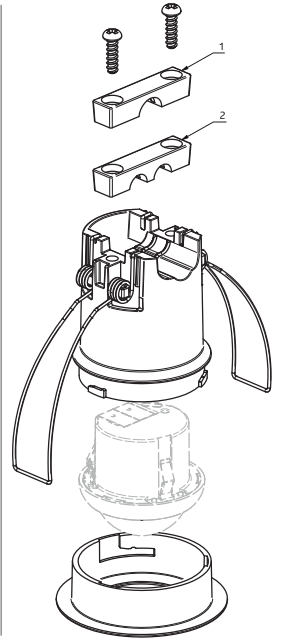

Code	93775/93776/93777/93778	93775/93776/93777/93778	93775/93776/93777/93778	93775/93776/93777/93778
	DE Montage-Anleitung	UK Mounting instructions	FR Instructions de montage	NL Montage instructies

all dimensions in mm

93775	Montageset PICO - DE - weiß RAL 9010	Mounting kit PICO - FC - white RAL 9010	Kit de montage PICO - FP - blanc RAL 9010	Montageset PICO - IB - wit RAL 9010
93776	Montageset PICO - DE - anthrazitgrau RAL 7016	Mounting kit PICO - FC - anthracite grey RAL 7016	Kit de montage PICO - FP - gris anthracite RAL 7016	Montageset PICO - IB - antracietgrijs RAL 7016
93777	Montageset PICO - DE - verkehrsweiß RAL 9016	Mounting kit PICO - FC - traffic white RAL 9016	Kit de montage PICO - FP - blanc signalisationRAL 9016	Montageset PICO - IB - verkeerswit RAL 9016
93778	Montageset PICO - DE - tiefschwarz RAL 9005	Mounting kit PICO - FC - jet black RAL 9005	Kit de montage PICO - FP - noir foncé RAL 9005	Montageset PICO - IB - gitzwart RAL 9005
	Technische Daten	Technical data	Caractéristiques techniques	Technische gegevens
Ø 45 x 50 mm	Abmessungen	Dimensions	Dimensions	Afmetingen
IP20	Schutzart	Degree of protection	Type de Protection	Beschermingsgraad
	Passend für: PICO-BMS DALI-2, PICO-KNXs, PICO-DALI-LINK, PICO-DALI-SYS	Suitable for: PICO-BMS DALI-2, PICO-KNXs, PICO-DALI-LINK, PICO-DALI-SYS	Adapté pour : PICO-BMS DALI-2, PICO-KNXs, PICO-DALI-LINK, PICO-DALI-SYS	Geschikt voor: PICO-BMS DALI-2, PICO-KNXs, PICO-DALI-LINK, PICO-DALI-SYS
	Produktseite im Internet	Product page on the internet	Page produit sur notre site internet	Productpagina op het internet