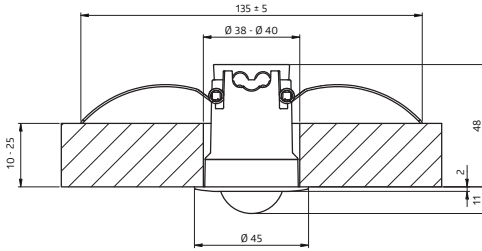

Code	93775/93776/93777/93778	93775/93776/93777/93778	4503576/4503577/ 4503578/4503579	93775/93776/93777/93778
	SV Monteringsanvisningar	FI Asennusohjeet	NO Monteringsveiledning	EN Mounting instructions

all dimensions in mm

93775	Monteringsatts PICO - TAK - vit RAL 9010	Asennussarja PICO - FP - valkoinen RAL 9010	Monteringssett PICO - FC - hvit RAL 9010	Mounting kit PICO - FC - white RAL 9010
93776	Monteringsatts PICO - TAK - antracitgrå RAL 7016	Asennussarja PICO - FP - antrasiitinharmaa RAL 7016	Monteringssett PICO - FC - antrasitt RAL 7016	Mounting kit PICO - FC - anthracite grey RAL 7016
93777	Monteringsatts PICO - TAK - trafikvit RAL 9016	Asennussarja PICO - FP - liikennevalkoinen RAL 9016	Monteringssett PICO - FC - hvit matt RAL 9016	Mounting kit PICO - FC - traffic white RAL 9016
93778	Monteringsatts PICO - TAK - djupsvart RAL 9005	Asennussarja PICO - FP - syvänmusta RAL 9005	Monteringssett PICO - FC - sort RAL 9005	Mounting kit PICO - FC - jet black RAL 9005
	Teknisk data	Tekniset tiedot	Tekniske data	Technical data
Ø 45 x 50 mm	Mått	Mitat	Dimensjoner	Dimensions
IP20	Skyddsklass	Suojausluokka	Beskyttelsesgrad	Degree of protection
	Lämplig till: PICO-BMS DALI-2, PICO-KNXs, PICO-DALI-LINK, PICO-DALI-SYS	Soveltu malleihin PICO: PICO-BMS DALI-2, PICO-KNXs, PICO-DALI-LINK, PICO-DALI-SYS	Egnet for: PICO-BMS DALI-2, PICO-KNXs, PICO-DALI-LINK, PICO-DALI-SYS	Suitable for: PICO-BMS DALI-2, PICO-KNXs, PICO-DALI-LINK, PICO-DALI-SYS
	Produktsida på internet	Tuotesivu internetissä	Produktside på internett	Product page on the internet