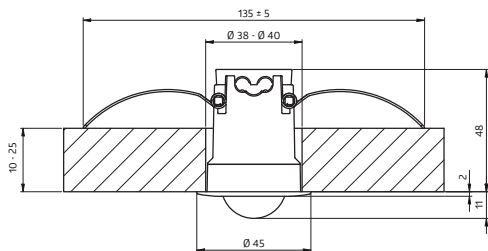

Code	93775/93776/93777/93778	93775/93776/93777/93778	93775/93776/93777/93778
	CZ Montážní návod	PL Instrukcja montażu	HU Összeszerelési útmutató

all dimensions in mm

93775	Montážní sada PICO - FC - bílá RAL 9010	Zestaw montażowy PICO - FC - biel RAL 9010	Szerelőkészlet PICO - DE - fehér RAL 9010
93776	Montážní sada PICO - FC - antracitově šedá RAL 7016	Zestaw montażowy PICO - FC - szary antracyt RAL 7016	Szerelőkészlet PICO - DE - antracit szürke RAL 7016
93777	Montážní sada PICO - FC - dopravní bílá RAL 9016	Zestaw montażowy PICO - FC - biel drogowa RAL 9016	Szerelőkészlet PICO - DE - törtfehér RAL 9016
93778	Montážní sada PICO - FC - černá barva RAL 9005	Zestaw montażowy PICO - FC - czarny RAL 9005	Szerelőkészlet PICO - DE - koromfekete RAL 9005
	Technická data	Specyfikacja techniczna	Technikai adatok
Ø 45 x 50 mm	Rozměry	Wymiary	Méretek
IP20	Stupeň krytí	Stopień ochrony	Védettségi osztály
	Vhodný pro: PICO-BMS DALI-2, PICO-KNXs, PICO-DALI-LINK, PICO-DALI-SYS	Odpowiednie dla: PICO-BMS DALI-2, PICO-KNX, PICO-DALI-LINK, PICO-DALI-SYS	Alkalmazható a következő érzékelőkhöz: PICO-BMS DALI-2, PICO-KNXs, PICO-DALI-LINK, PICO-DALI-SYS
	Stránka produktu na internetu	Strona produktu w Internecie	Termékdoldal az interneten