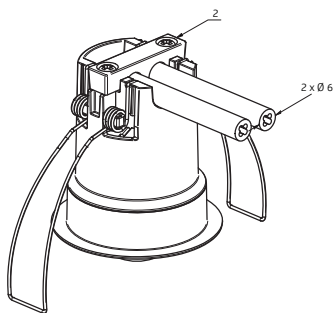

Code	93775/93776/93777/93778	93775/93776/93777/93778	93775/93776/93777/93778
	CZ Montážní návod	PL Instrukcja montażu	HU Összeszerelési útmutató

all dimensions in mm

93775	Montážní sada PICO - FC - bílá RAL 9010	Zestaw montażowy PICO - FC - biel RAL 9010	Szerelőkészlet PICO - DE - fehér RAL 9010
93776	Montážní sada PICO - FC - antracitově šedá RAL 7016	Zestaw montażowy PICO - FC - szary antracyt RAL 7016	Szerelőkészlet PICO - DE - antracit szürke RAL 7016
93777	Montážní sada PICO - FC - dopravní bílá RAL 9016	Zestaw montażowy PICO - FC - biel drogowa RAL 9016	Szerelőkészlet PICO - DE - törtfehér RAL 9016
93778	Montážní sada PICO - FC - černá barva RAL 9005	Zestaw montażowy PICO - FC - czarny RAL 9005	Szerelőkészlet PICO - DE - koromfekete RAL 9005
	Technická data	Specyfikacja techniczna	Technikai adatok
Ø 45 x 50 mm	Rozměry	Wymiary	Méretek
IP20	Stupeň krytí	Stopień ochrony	Védettségi osztály
	Vhodný pro: PICO-BMS DALI-2, PICO-KNXs, PICO-DALI-LINK, PICO-DALI-SYS	Odpowiednie dla: PICO-BMS DALI-2, PICO-KNX, PICO-DALI-LINK, PICO-DALI-SYS	Alkalmazható a következő érzékelőkhöz: PICO-BMS DALI-2, PICO-KNXs, PICO-DALI-LINK, PICO-DALI-SYS
	Stránka produktu na internetu	Strona produktu w Internecie	Termékdoldal az interneten