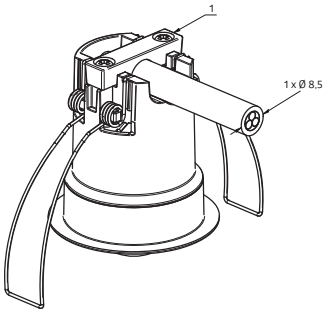

Code	93775/93776/93777/93778	93775/93776/93777/93778	93775/93776/93777/93778	93775/93776/93777/93778
	DK Monteringsvejledning	ES Instrucciones de montaje	IT Istruzioni di montaggio	PT Instruções de montagem

all dimensions in mm

93775	Monteringsæt PICO - I - hvid RAL 9010	Set de montaje PICO - FT - blanco RAL 9010	Set di montaggio PICO - DE - bianco RAL 9010	Conjunto de montagem PICO - FC - branco RAL 9010
93776	Monteringsæt PICO - I - antracitgrå RAL 7016	Set de montaje PICO - FT - gris antracita RAL 7016	Set di montaggio PICO - DE - grigio antracite RAL 7016	Conjunto de montagem PICO - FC - antracite cinzento RAL 7016
93777	Monteringsæt PICO - I - hvid trafik RAL 9016	Set de montaje PICO - FT - blanco tráfico RAL 9016	Set di montaggio PICO - DE - bianco traffico RAL 9016	Conjunto de montagem PICO - FC - branco de tráfico RAL 9016
93778	Monteringsæt PICO - I - kulsort RAL 9005	Set de montaje PICO - FT - negro intenso RAL 9005	Set di montaggio PICO - DE - nero intenso RAL 9005	Conjunto de montagem PICO - FC - negro a jacto RAL 9005
	Tekniske data	Datos técnicos	Dati tecnici	Dados técnicos
Ø 45 x 50 mm	Mål	Dimensiones	Dimensioni	Dimensões
IP20	Beskyttelsesklasse	Grado de protección	Classe di protezione	Grau de proteção
	Kompatibel med: PICO-BMS DALI-2, PICO-KNXs, PICO-DALI-LINK, PICO-DALI-SYS	Adaptado para: PICO-BMS DALI-2, PICO-KNXs, PICO-DALI-LINK, PICO-DALI-SYS	Adatto per: PICO-BMS DALI-2, PICO-KNXs, PICO-DALI-LINK, PICO-DALI-SYS	Adequado para: PICO-BMS DALI-2, PICO-KNXs, PICO-DALI-LINK, PICO-DALI-SYS
	Datablad på Internet	Página del producto en Internet	Pagina del prodotto su Internet	Página do produto na Internet