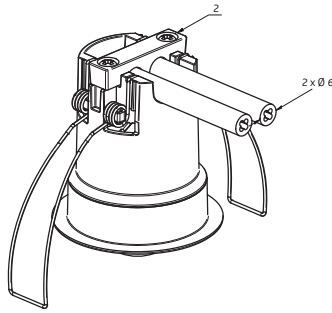

Code	93775/93776/93777/93778	93775/93776/93777/93778	93775/93776/93777/93778	93775/93776/93777/93778
	DE Montage-Anleitung	UK Mounting instructions	FR Instructions de montage	NL Montage instructies

all dimensions in mm

93775	Montageset PICO - DE - weiß RAL 9010	Mounting kit PICO - FC - white RAL 9010	Kit de montage PICO - FP - blanc RAL 9010	Montageset PICO - IB - wit RAL 9010
93776	Montageset PICO - DE - anthrazitgrau RAL 7016	Mounting kit PICO - FC - anthracite grey RAL 7016	Kit de montage PICO - FP - gris anthracite RAL 7016	Montageset PICO - IB - antracietgrijs RAL 7016
93777	Montageset PICO - DE - verkehrsweiß RAL 9016	Mounting kit PICO - FC - traffic white RAL 9016	Kit de montage PICO - FP - blanc signalisationRAL 9016	Montageset PICO - IB - verkeerswit RAL 9016
93778	Montageset PICO - DE - tiefschwarz RAL 9005	Mounting kit PICO - FC - jet black RAL 9005	Kit de montage PICO - FP - noir foncé RAL 9005	Montageset PICO - IB - gitzwart RAL 9005
	Technische Daten	Technical data	Caractéristiques techniques	Technische gegevens
Ø 45 x 50 mm	Abmessungen	Dimensions	Dimensions	Afmetingen
IP20	Schutzart	Degree of protection	Type de Protection	Beschermingsgraad
	Passend für: PICO-BMS DALI-2, PICO-KNXs, PICO-DALI-LINK, PICO-DALI-SYS	Suitable for: PICO-BMS DALI-2, PICO-KNXs, PICO-DALI-LINK, PICO-DALI-SYS	Adapté pour : PICO-BMS DALI-2, PICO-KNXs, PICO-DALI-LINK, PICO-DALI-SYS	Geschikt voor: PICO-BMS DALI-2, PICO-KNXs, PICO-DALI-LINK, PICO-DALI-SYS
	Produktseite im Internet	Product page on the internet	Page produit sur notre site internet	Productpagina op het internet