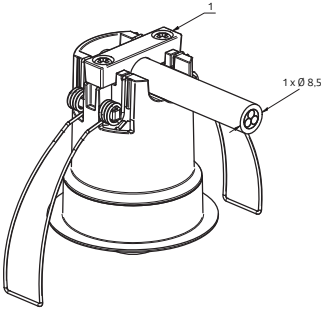

Code	93775/93776/93777/93778	93775/93776/93777/93778	4503576/4503577/ 4503578/4503579	93775/93776/93777/93778
	SV Monteringsanvisningar	FI Asennusohjeet	NO Monteringsveiledning	EN Mounting instructions

all dimensions in mm

93775	Monteringsatts PICO - TAK - vit RAL 9010	Asennussarja PICO - FP - valkoinen RAL 9010	Monteringssett PICO - FC - hvit RAL 9010	Mounting kit PICO - FC - white RAL 9010
93776	Monteringsatts PICO - TAK - antracitgrå RAL 7016	Asennussarja PICO - FP - antrasiitinharmaa RAL 7016	Monteringssett PICO - FC - antrasitt RAL 7016	Mounting kit PICO - FC - anthracite grey RAL 7016
93777	Monteringsatts PICO - TAK - trafikvit RAL 9016	Asennussarja PICO - FP - liikennevalkoinen RAL 9016	Monteringssett PICO - FC - hvit matt RAL 9016	Mounting kit PICO - FC - traffic white RAL 9016
93778	Monteringsatts PICO - TAK - djupsvart RAL 9005	Asennussarja PICO - FP - syvänmusta RAL 9005	Monteringssett PICO - FC - sort RAL 9005	Mounting kit PICO - FC - jet black RAL 9005
	Teknisk data	Tekniset tiedot	Tekniske data	Technical data
Ø 45 x 50 mm	Mått	Mitat	Dimensjoner	Dimensions
IP20	Skyddsklass	Suojausluokka	Beskyttelsesgrad	Degree of protection
	Lämplig till: PICO-BMS DALI-2, PICO-KNXs, PICO-DALI-LINK, PICO-DALI-SYS	Soveltu malleihin PICO: PICO-BMS DALI-2, PICO-KNXs, PICO-DALI-LINK, PICO-DALI-SYS	Egnet for: PICO-BMS DALI-2, PICO-KNXs, PICO-DALI-LINK, PICO-DALI-SYS	Suitable for: PICO-BMS DALI-2, PICO-KNXs, PICO-DALI-LINK, PICO-DALI-SYS
	Produktsida på internet	Tuotesivu internetissä	Produktside på internett	Product page on the internet