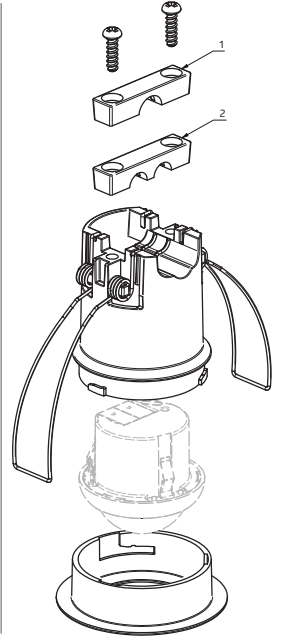

Code	93775/93776/93777/93778	93775/93776/93777/93778	4503576/4503577/ 4503578/4503579	93775/93776/93777/93778
	SV Monteringsanvisningar	FI Asennusohjeet	NO Monteringsveiledning	EN Mounting instructions

all dimensions in mm

93775	Monteringsatts PICO - TAK - vit RAL 9010	Asennussarja PICO - FP - valkoinen RAL 9010	Monteringssett PICO - FC - hvit RAL 9010	Mounting kit PICO - FC - white RAL 9010
93776	Monteringsatts PICO - TAK - antracitgrå RAL 7016	Asennussarja PICO - FP - antrasiitinharmaa RAL 7016	Monteringssett PICO - FC - antrasitt RAL 7016	Mounting kit PICO - FC - anthracite grey RAL 7016
93777	Monteringsatts PICO - TAK - trafikvit RAL 9016	Asennussarja PICO - FP - liikennevalkoinen RAL 9016	Monteringssett PICO - FC - hvit matt RAL 9016	Mounting kit PICO - FC - traffic white RAL 9016
93778	Monteringsatts PICO - TAK - djupsvart RAL 9005	Asennussarja PICO - FP - syvänmusta RAL 9005	Monteringssett PICO - FC - sort RAL 9005	Mounting kit PICO - FC - jet black RAL 9005
	Teknisk data	Tekniset tiedot	Tekniske data	Technical data
Ø 45 x 50 mm	Mått	Mitat	Dimensjoner	Dimensions
IP20	Skyddsklass	Suojausluokka	Beskyttelsesgrad	Degree of protection
	Lämplig till: PICO-BMS DALI-2, PICO-KNXs, PICO-DALI-LINK, PICO-DALI-SYS	Soveltu malleihin PICO: PICO-BMS DALI-2, PICO-KNXs, PICO-DALI-LINK, PICO-DALI-SYS	Egnet for: PICO-BMS DALI-2, PICO-KNXs, PICO-DALI-LINK, PICO-DALI-SYS	Suitable for: PICO-BMS DALI-2, PICO-KNXs, PICO-DALI-LINK, PICO-DALI-SYS
	Produktsida på internet	Tuotesivu internetissä	Produktside på internett	Product page on the internet