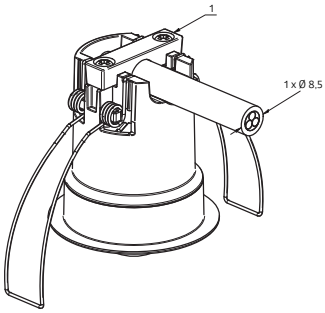

Code	93775/93776/93777/93778	93775/93776/93777/93778	93775/93776/93777/93778	93775/93776/93777/93778
	DE Montage-Anleitung	UK Mounting instructions	FR Instructions de montage	NL Montage instructies

all dimensions in mm

93775	Montageset PICO - DE - weiß RAL 9010	Mounting kit PICO - FC - white RAL 9010	Kit de montage PICO - FP - blanc RAL 9010	Montageset PICO - IB - wit RAL 9010
93776	Montageset PICO - DE - anthrazitgrau RAL 7016	Mounting kit PICO - FC - anthracite grey RAL 7016	Kit de montage PICO - FP - gris anthracite RAL 7016	Montageset PICO - IB - antracietgrijs RAL 7016
93777	Montageset PICO - DE - verkehrsweiß RAL 9016	Mounting kit PICO - FC - traffic white RAL 9016	Kit de montage PICO - FP - blanc signalisationRAL 9016	Montageset PICO - IB - verkeerswit RAL 9016
93778	Montageset PICO - DE - tiefschwarz RAL 9005	Mounting kit PICO - FC - jet black RAL 9005	Kit de montage PICO - FP - noir foncé RAL 9005	Montageset PICO - IB - gitzwart RAL 9005
	Technische Daten	Technical data	Caractéristiques techniques	Technische gegevens
Ø 45 x 50 mm	Abmessungen	Dimensions	Dimensions	Afmetingen
IP20	Schutzart	Degree of protection	Type de Protection	Beschermingsgraad
	Passend für: PICO-BMS DALI-2, PICO-KNXs, PICO-DALI-LINK, PICO-DALI-SYS	Suitable for: PICO-BMS DALI-2, PICO-KNXs, PICO-DALI-LINK, PICO-DALI-SYS	Adapté pour : PICO-BMS DALI-2, PICO-KNXs, PICO-DALI-LINK, PICO-DALI-SYS	Geschikt voor: PICO-BMS DALI-2, PICO-KNXs, PICO-DALI-LINK, PICO-DALI-SYS
	Produktseite im Internet	Product page on the internet	Page produit sur notre site internet	Productpagina op het internet