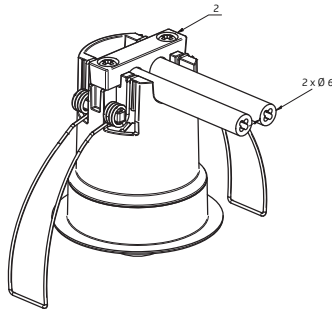

Code	93775/93776/93777/93778	93775/93776/93777/93778	93775/93776/93777/93778	93775/93776/93777/93778
	DK Monteringsvejledning	ES Instrucciones de montaje	IT Istruzioni di montaggio	PT Instruções de montagem

all dimensions in mm

93775	Monteringsæt PICO - I - hvid RAL 9010	Set de montaje PICO - FT - blanco RAL 9010	Set di montaggio PICO - DE - bianco RAL 9010	Conjunto de montagem PICO - FC - branco RAL 9010
93776	Monteringsæt PICO - I - antracitgrå RAL 7016	Set de montaje PICO - FT - gris antracita RAL 7016	Set di montaggio PICO - DE - grigio antracite RAL 7016	Conjunto de montagem PICO - FC - antracite cinzento RAL 7016
93777	Monteringsæt PICO - I - hvid trafik RAL 9016	Set de montaje PICO - FT - blanco tráfico RAL 9016	Set di montaggio PICO - DE - bianco traffico RAL 9016	Conjunto de montagem PICO - FC - branco de tráfico RAL 9016
93778	Monteringsæt PICO - I - kulsort RAL 9005	Set de montaje PICO - FT - negro intenso RAL 9005	Set di montaggio PICO - DE - nero intenso RAL 9005	Conjunto de montagem PICO - FC - negro a jacto RAL 9005
	Tekniske data	Datos técnicos	Dati tecnici	Dados técnicos
Ø 45 x 50 mm	Mål	Dimensiones	Dimensioni	Dimensões
IP20	Beskyttelsesklasse	Grado de protección	Classe di protezione	Grau de proteção
	Kompatibel med: PICO-BMS DALI-2, PICO-KNXs, PICO-DALI-LINK, PICO-DALI-SYS	Adaptado para: PICO-BMS DALI-2, PICO-KNXs, PICO-DALI-LINK, PICO-DALI-SYS	Adatto per: PICO-BMS DALI-2, PICO-KNXs, PICO-DALI-LINK, PICO-DALI-SYS	Adequado para: PICO-BMS DALI-2, PICO-KNXs, PICO-DALI-LINK, PICO-DALI-SYS
	Datablad på Internet	Página del producto en Internet	Pagina del prodotto su Internet	Página do produto na Internet