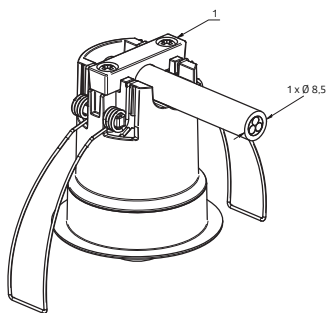

Code	93775/93776/93777/93778	93775/93776/93777/93778	93775/93776/93777/93778
	CZ Montážní návod	PL Instrukcja montażu	HU Összeszerelési útmutató

all dimensions in mm

93775	Montážní sada PICO - FC - bílá RAL 9010	Zestaw montażowy PICO - FC - biel RAL 9010	Szerelőkészlet PICO - DE - fehér RAL 9010
93776	Montážní sada PICO - FC - antracitově šedá RAL 7016	Zestaw montażowy PICO - FC - szary antracyt RAL 7016	Szerelőkészlet PICO - DE - antracit szürke RAL 7016
93777	Montážní sada PICO - FC - dopravní bílá RAL 9016	Zestaw montażowy PICO - FC - biel drogowa RAL 9016	Szerelőkészlet PICO - DE - törtfehér RAL 9016
93778	Montážní sada PICO - FC - černá barva RAL 9005	Zestaw montażowy PICO - FC - czarny RAL 9005	Szerelőkészlet PICO - DE - koromfekete RAL 9005
	Technická data	Specyfikacja techniczna	Technikai adatok
Ø 45 x 50 mm	Rozměry	Wymiary	Méretek
IP20	Stupeň krytí	Stopień ochrony	Védettségi osztály
	Vhodný pro: PICO-BMS DALI-2, PICO-KNXs, PICO-DALI-LINK, PICO-DALI-SYS	Odpowiednie dla: PICO-BMS DALI-2, PICO-KNX, PICO-DALI-LINK, PICO-DALI-SYS	Alkalmazható a következő érzékelőkhöz: PICO-BMS DALI-2, PICO-KNXs, PICO-DALI-LINK, PICO-DALI-SYS
	Stránka produktu na internetu	Strona produktu w Internecie	Termékdoldal az interneten