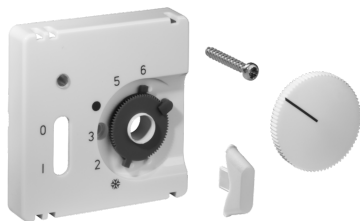

Typ: JZ-002.000

Art.-Nr.: UN990036

Ausstattung:

Deckelset 50 x 50 mm, reinweiß (ähnlich RAL 9010), glänzend

Anwendung:

Technische Daten:

Abmessungen Gehäuse: 50 x 10 x 50 mm

Abmessungen Verpackung: 50 x 10 x 50 mm

Ausstattungstext Typ: Deckelset 50 x 50 mm

Farbe Gehäuse: reinweiß (ähnlich RAL 9010)

Gewicht: ca. 15 g

Material Gehäuse: Kunststoff PC

Oberflächenbeschaffenheit: glänzend

Zubehör: FTR 101.062#00 , FTR 101.262#00