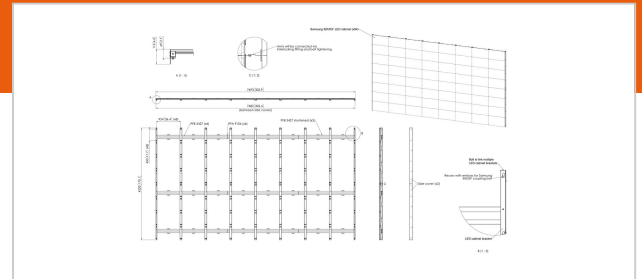

INT8104 LED-Wandadapter für Samsung IFR/IER 4,0 mm, 8x8

Artikelnummer (SKU)
Farbe

7951250
Schwarz

Entscheidende Vorteile

- Einfache Installation und Wartung
- Schnell zu installieren
- Lösung für jede Konfiguration
- Attraktives Design
- TÜV-5 zertifiziert

Vogel's hat ein komplettes Set Videowand-Adapter für die Gestaltung einer 8x8 Full HD-Videowand mit den LED-Displays der IFR- und IER-Serien von Samsung zusammengestellt.

Speziell für die Samsung IFR- und IER-Serie hat Vogel's ein spezielles Adapter Set für die Montage einer LED-Wand auf Basis der Samsung IFR- und IER-Serie entwickelt. Das LED-Adapter Set wurde speziell für die Montage im Querformat konzipiert. Intelligentes Design mit zahlreichen Montage-Möglichkeiten. Das LED-Adapter Set ist so konzipiert, dass es sich mühelos mit dem universellen Connect-it-System kombinieren lässt. Einfacher geht's nicht! Sie können das LED-Adapter Set direkt an die Wand montieren. Ist eine Wandmontage nicht möglich, können Sie Ihr LED-Adapter Set auch auf eine Connect-it-Boden-/Deckenlösung montieren. Sie bevorzugen eine freistehende Lösung? Dann können Sie das Set LED-Adapter auch mit einem Connect-it-Ständer oder -Wagen kombinieren. Sie möchten die Höhe Ihrer LED-Wand anpassen? Kein Problem! Kombinieren Sie Ihr LED-Adapter Set einfach mit dem motorisierten Wagenlift PFTE 7120. Vogel's bietet für jede Art der Montage die passende Lösung. Bauen Sie Ihre Videowand schnell und einfach auf. Wählen Sie Präzision mit Leichtigkeit für ein nahtloses Endergebnis. Eine Lösung, die perfekt zu Ihnen und Ihren Kunden passt und in jeder Umgebung eingesetzt werden kann. Ein attraktives Design, ein einziges System für vielfältige Möglichkeiten, leicht zu warten und dazu noch langlebig und vielseitig. Vogel's. For Sure.