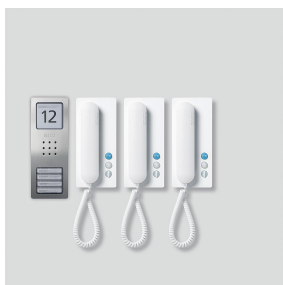

Audio-Set Siedle
Compact
SET CA 812-3 E/W

210008740

Seite 2

Teilungseinheit (TE):

TR 603-...: 3

Abmessungen (mm) B x H x T:

Türstation 82 x 226 x 29, TR 603-... 53,5 x 89 x 60, HTS 811-...
90 x 200 x 45

Artikelinformationen

Artikel-Bezeichnung	Artikelbeschreibung	Farbe/Material	KG	Artikel-Nr.
SET CA 812-3 E/W	Audio-Set Siedle Compact	Edelstahl gebürstet	A	210008740-00

Zubehör

Artikel-Bezeichnung	Artikelbeschreibung	Farbe/Material	KG	Artikel-Nr.
ZERT 811-0	Zubehör-Etagenruf	Sonstiges	A	200036395-00
ZTS 800-01 W	Tischzubehör Standard	Weiß	A	200044472-00

Ersatzteile

Artikel-Bezeichnung	Artikelbeschreibung	Farbe/Material	KG	Artikel-Nr.
CA 812-..., BCV/BCVU/CA/CAU/CV/CVU/ STA/STV 850-...	Lautsprecher	Sonstiges	E	200029867-00
CA 812-..., CA/CAU 850-...	Schrifteinlage für Infoschild	Weiß	E	200029872-00
CA 812-..., CA/CAU 850-..., CV/CVU 850-x-03	Mikrofon	Sonstiges	E	200029868-00
CA 812-..., CA/CV 850-..., BCV 850-...	Siedle Schraubendreher	Sonstiges	E	200029931-00
CA 812-4 E	Audio-Türstation Siedle Compact	Edelstahl gebürstet	E	210008750-00
CA 812-4, CA 850-4 E	Gehäuse-Oberteil	Edelstahl gebürstet	E	210008753-00
CA 812-4, CA/CAU 850-4	Schrifteinlage für Namensschild	Weiß	E	200029871-00
CA 812-4, CA/CAU 850-4	Namensschild-Oberteil	Glasklar	E	200029866-00
HT 811/840/850/870-... W	Hörer mit Federzugschnur	Weiß	E	200029573-00
HTS 811-...	Anschlussklemme	Grau	E	200029589-00
HTS 811-0	Leiterplatte	Sonstiges	E	200029579-00