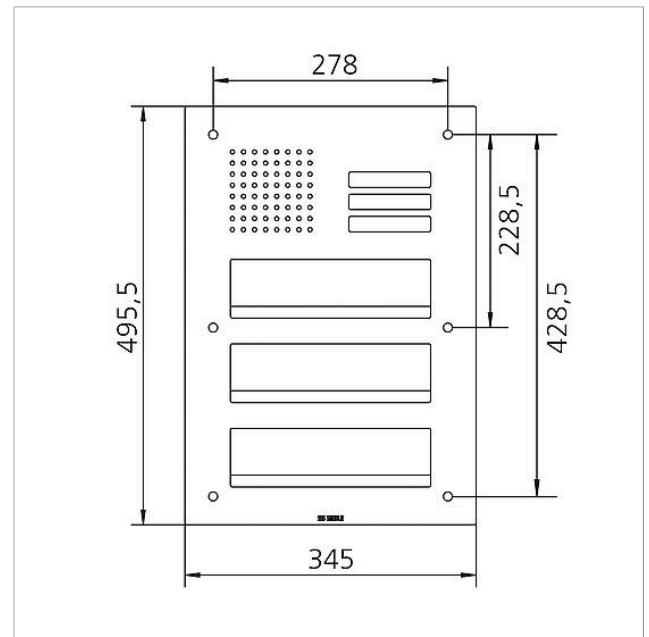

Zeichnungen / Montage