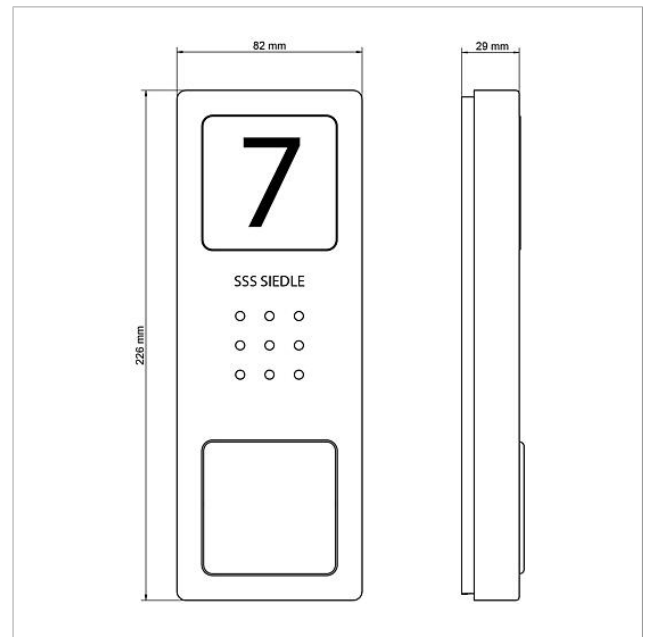

Zeichnungen / Montage