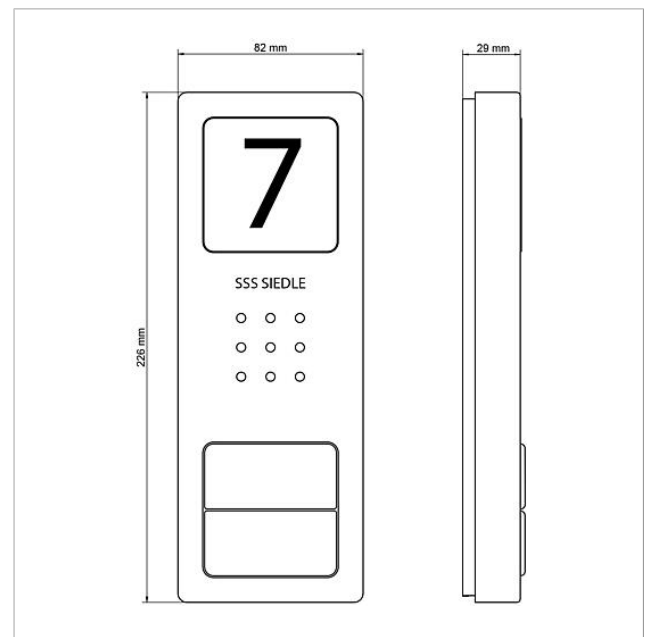

Zeichnungen / Montage