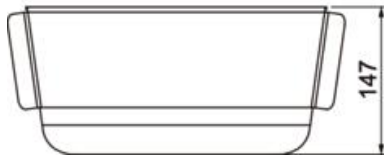

A2 Edelstahl, rostfrei

L lackiert

Stammdaten

Artikelnummer	6570105
Typ	WB WPR
Bezeichnung 1	Wetterschutzdach
Bezeichnung 2	Wallbox Basic/Key
Hersteller	OBO
Dimension	337x147x45
Farbe	schwarz
Werkstoff	Edelstahl, rostfrei 1.4301
Oberfläche	lackiert
Oberflächennorm	
Kleinste VK-Einheit	1
Mengeneinheit	Stück
Gewicht	95,526 kg
Gewichtseinheit	kg/100 St.

Technisches Datenblatt

Wetterschutzdach für Ion Wallbox Basic/Key

Artikelnummer: 6570105

Abmessungen

Länge	147 mm
Breite	337 mm
Höhe	45 mm

Technische Daten

Art des Zubehörs Zubehör für E-Mobility	sonstige
--	----------