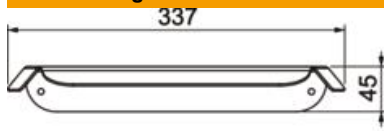

Technisches Datenblatt

Wetterschutzdach für Ion Wallbox Basic/Key

Artikelnummer: 6570105

Wetterschutzdach für die Ion Wallboxen Basic und Key bei der Montage im Außenbereich, inklusive Drucksausglichelement und Befestigungsmaterial für Ziegelwerk.

A2 Edelstahl, rostfrei

L lackiert

Stammdaten

Artikelnummer	6570105
Typ	WB WPR
Bezeichnung 1	Wetterschutzdach
Bezeichnung 2	Wallbox Basic/Key
Hersteller	OBO
Dimension	337x147x45
Farbe	schwarz
Werkstoff	Edelstahl, rostfrei 1.4301
Oberfläche	lackiert
Oberflächennorm	
Kleinste VK-Einheit	1
Mengeneinheit	Stück
Gewicht	95,526 kg
Gewichtseinheit	kg/100 St.

Technisches Datenblatt

Wetterschutzdach für Ion Wallbox Basic/Key

Artikelnummer: 6570105

Abmessungen

Länge	147 mm
Breite	337 mm
Höhe	45 mm

Technische Daten

Art des Zubehörs Zubehör für E-Mobility	sonstige
--	----------