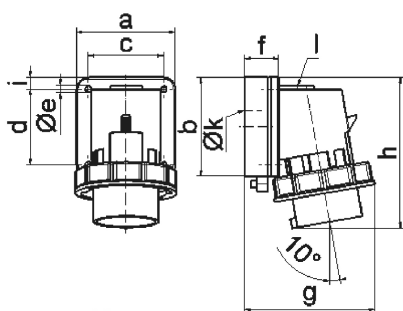

Wandgerätestecker - ohne Verschlusshaube

Artikelbeschreibung	
BALS-Art.-Nr	24418
EAN	4024941244183
Produktgruppe	Wandgerätestecker QUICK-CONNECT TE
Stromstärke	32A
Polzahl	5p
Anordnung der Phasen	3P+N+PE
Lage des Schutzkontaktes	6h
Spannung	200/346 - 240/415V~
Frequenz	50/60Hz

Artikelbeschreibung	
Schutzart	IP67
Kennfarbe	rot
Gerätefarbe	Kragen rot RAL 3000, Bajonettring grau RAL 7035, Gehäuseunterteil grau RAL 7035, Gehäuseoberteil grau RAL 7035
Anschlussstechnik	schraublose Federklemmtechnik mit Käfigzugfederklemmen
Maximaler Leiterquerschnitt	6,0 qmm
Kabeleinführung	1xM25 oben
Geräte-Höhe	139mm
Geräte-Breite	100mm
Geräte-Tiefe	125mm
Gehäusegrösse	75x90 mm (HxB)
Gehäusematerial	Polyamid
Kontakte	der Kontaktträger ist aus hochwärmebeständigem Material, die Kontakte sind Messing vernickelt

sonstige technische Eigenschaften	
	Die Leitungseinführung ist einmal oben offen und einmal rückwärtig verschlossen

Logistikdaten	
Einzelgewicht	0.339 kg / Stück
Verpackungsart	Tüte
Inhaltsmenge	1 ST

Logistikdaten	
EAN	4024941244183
Länge	125 mm
Breite	100 mm
Höhe	139 mm
Gewicht	0.34 kg
Volumen	1'737.5 ccm
Verpackungsart	Karton
Inhaltsmenge	10 ST
EAN	4024941968720
Länge	330 mm
Breite	216 mm
Höhe	260 mm
Gewicht	3.616 kg
Volumen	17'062.5 ccm

Ampere	16	32				
Polzahl	5	5				
a	84,0	90,0				
b	84,0	75,0				
c	64,0	78,0				
d	64,0	45,0				
e ø	5,5	5,5				
f	28,0	28,0				
g	111,0	123,0				
h	136,0	139,0				
i	10,0	13,0				
k ø	23,0	29,0				
l	M20	M25				